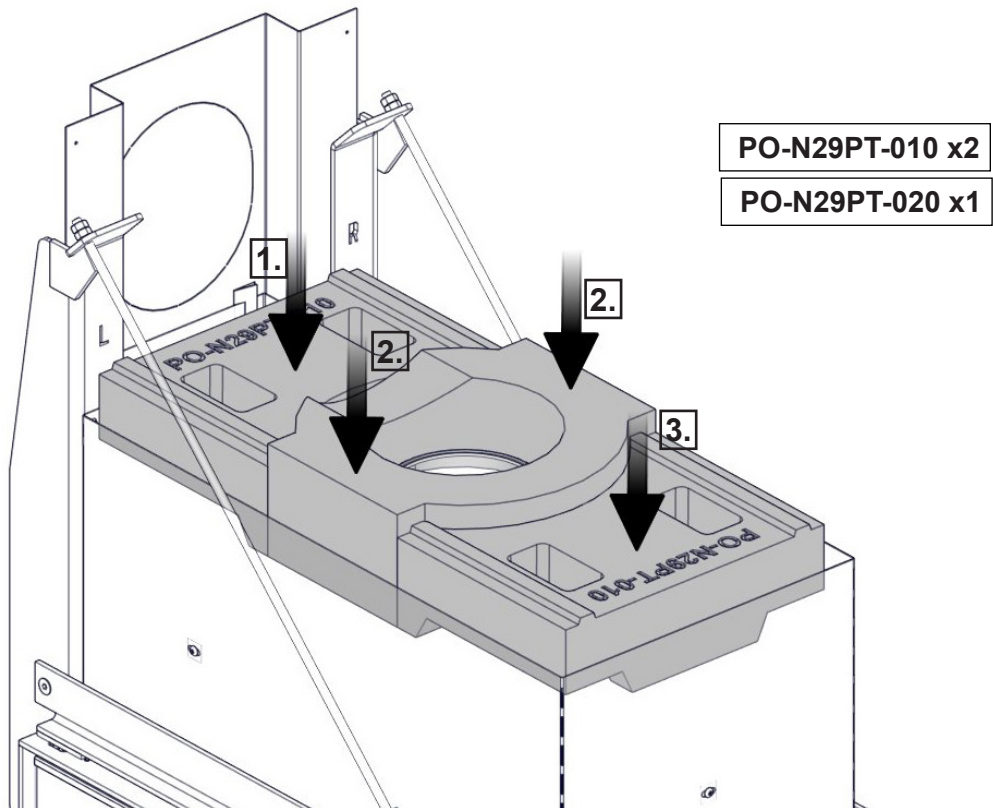

- Ⓝ NO Monteringsanvisning
- Ⓞ GB Installation manual
- Ⓢ SE Installationsanvisning

- Ⓕ FI Asennusohje
- Ⓖ DE Montageanleitung
- Ⓕ FR Manuel d'installation

Powerstone set for N-29P_T

Top conection fi 150mm
128 kg

Back conection fi 150mm
124 kg

Ventilated chimney
89 kg

FIG 1

N-29P / N-29T - top connection

FIG 2

FIG 3

FIG 4

PO-N29PT-030 x2

PO-N29PT-070 x1

FIG 5

N-29P / N-29T - back connection

FIG 6

FIG 7

FIG 8

FIG 9

FIG 10