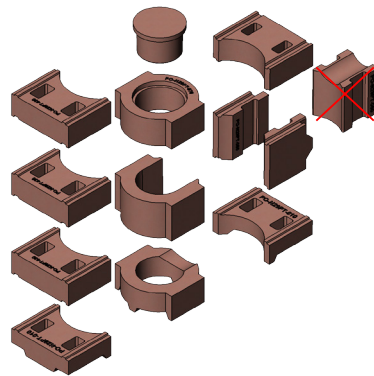

- Ⓝ NO Monteringsanvisning
- Ⓞ GB Installation manual
- Ⓢ SE Installationsanvisning

- Ⓕ FI Asennusohje
- Ⓖ DE Montageanleitung
- Ⓕ FR Manuel d'installation

Powerstone set for N-29P_T

Top conection fi 150mm
128 kg

Back conection fi 150mm
124 kg

Ventilated chimney
89 kg

FIG 1

N-29P / N-29T - top connection

FIG 2

FIG 3

FIG 4

PO-N29PT-030 x2

PO-N29PT-070 x1

FIG 5

N-29P / N-29T - back connection

FIG 6

FIG 7

FIG 8

FIG 9

FIG 10