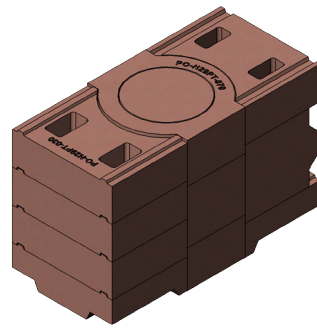

- Ⓝ NO Monteringsanvisning
- Ⓞ GB Installation manual
- Ⓢ SE Installationsanvisning

- Ⓕ FI Asennusohje
- Ⓖ DE Montageanleitung
- Ⓕ FR Manuel d'installation

Powerstone set for N-29P_T

Top conection fi 150mm
128 kg

Back conection fi 150mm
124 kg

Ventilated chimney
89 kg

FIG 1

N-29P / N-29T - top connection

FIG 2

FIG 3

FIG 4

PO-N29PT-030 x2

PO-N29PT-070 x1

FIG 5

N-29P / N-29T - back connection

FIG 6

FIG 7

FIG 8

FIG 9

FIG 10