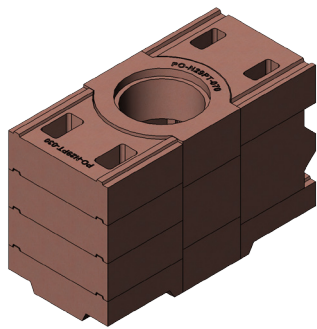

- Ⓝ NO Monteringsanvisning
- Ⓞ GB Installation manual
- Ⓢ SE Installationsanvisning

- Ⓕ FI Asennusohje
- Ⓖ DE Montageanleitung
- Ⓕ FR Manuel d'installation

Powerstone set for N-29P_T

Top conection fi 150mm
128 kg

Back conection fi 150mm
124 kg

Ventilated chimney
89 kg

FIG 1

N-29P / N-29T - top connection

FIG 2

FIG 3

FIG 4

PO-N29PT-030 x2

PO-N29PT-070 x1

FIG 5

N-29P / N-29T - back connection

FIG 6

FIG 7

FIG 8

FIG 9

FIG 10