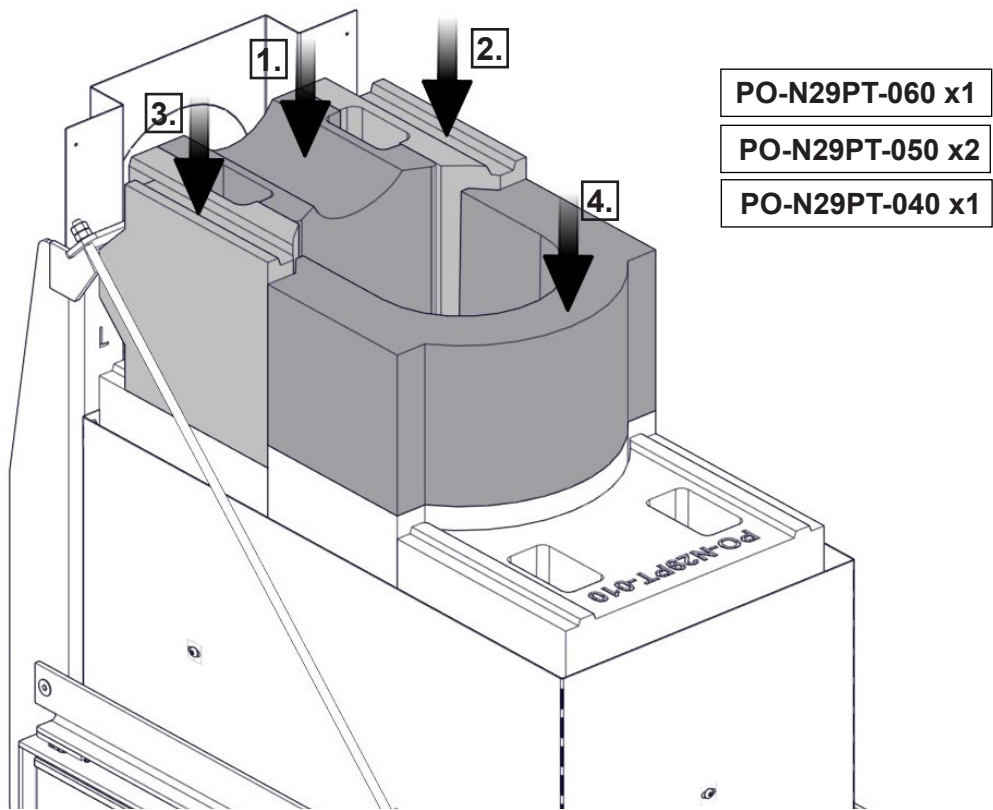

- Ⓝ NO Monteringsanvisning
- Ⓞ GB Installation manual
- Ⓢ SE Installationsanvisning

- Ⓕ FI Asennusohje
- Ⓖ DE Montageanleitung
- Ⓕ FR Manuel d'installation

Powerstone set for N-29P_T

Top conection fi 150mm
128 kg

Back conection fi 150mm
124 kg

Ventilated chimney
89 kg

FIG 1

N-29P / N-29T - top connection

FIG 2

FIG 3

FIG 4

PO-N29PT-030 x2

PO-N29PT-070 x1

FIG 5

N-29P / N-29T - back connection

FIG 6

FIG 7

FIG 8

FIG 9

FIG 10