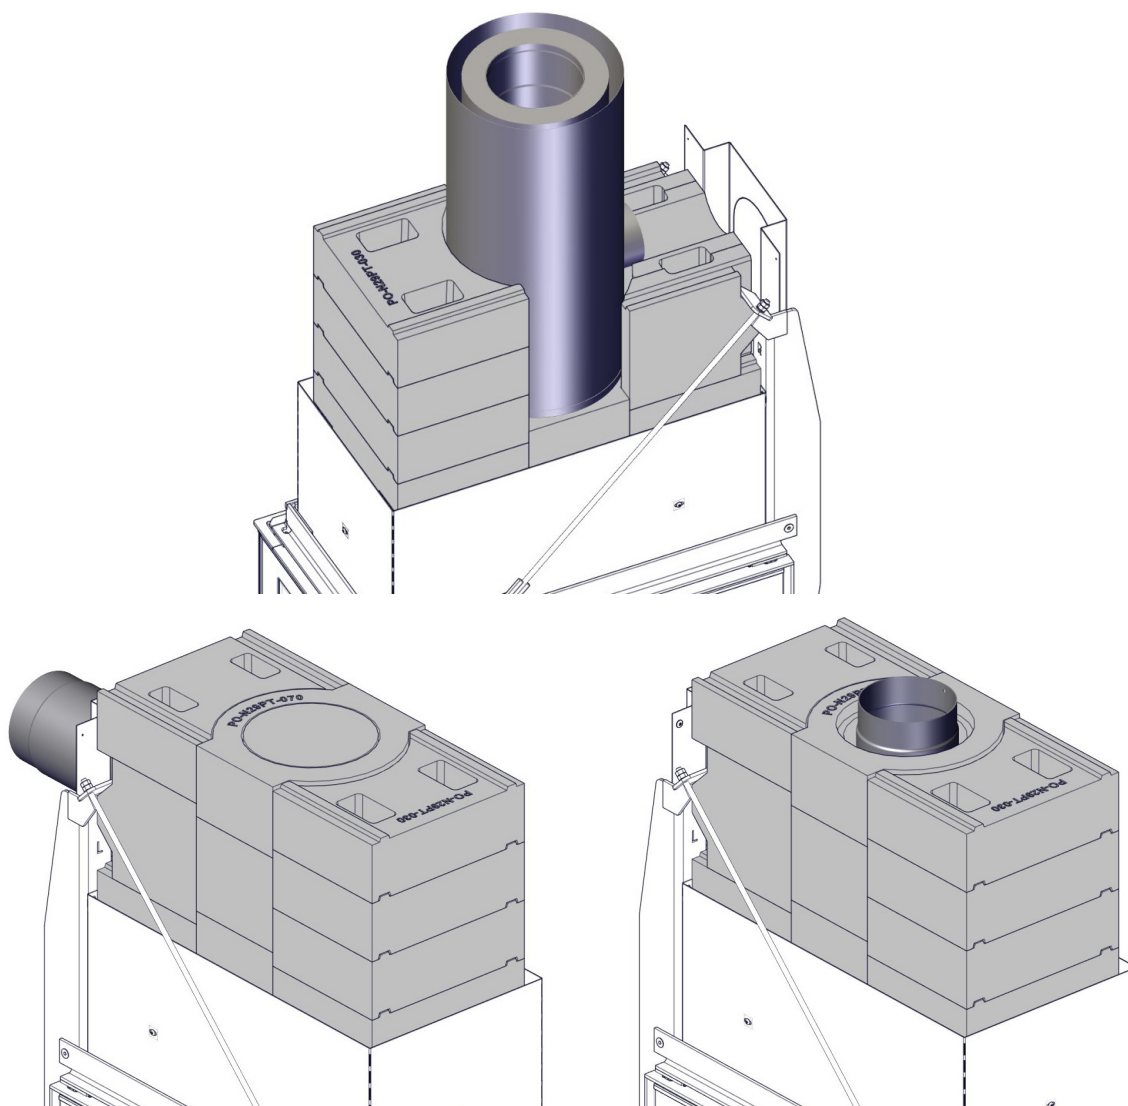

- Ⓝ NO Monteringsanvisning
- Ⓞ GB Installation manual
- Ⓢ SE Installationsanvisning

- Ⓕ FI Asennusohje
- Ⓖ DE Montageanleitung
- Ⓕ FR Manuel d'installation

Powerstone set for N-29P_T

Top conection fi 150mm
128 kg

Back conection fi 150mm
124 kg

Ventilated chimney
89 kg

FIG 1

N-29P / N-29T - top connection

FIG 2

FIG 3

FIG 4

PO-N29PT-030 x2

PO-N29PT-070 x1

FIG 5

N-29P / N-29T - back connection

FIG 6

FIG 7

FIG 8

FIG 9

FIG 10