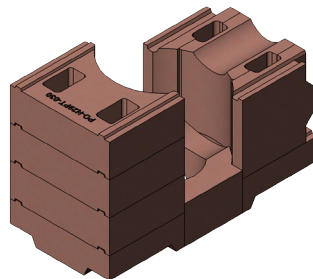

- Ⓝ NO Monteringsanvisning
- Ⓞ GB Installation manual
- Ⓢ SE Installationsanvisning

- Ⓕ FI Asennusohje
- Ⓖ DE Montageanleitung
- Ⓕ FR Manuel d'installation

Powerstone set for N-29P_T

Top conection fi 150mm
128 kg

Back conection fi 150mm
124 kg

Ventilated chimney
89 kg

FIG 1

N-29P / N-29T - top connection

FIG 2

FIG 3

FIG 4

PO-N29PT-030 x2

PO-N29PT-070 x1

FIG 5

N-29P / N-29T - back connection

FIG 6

FIG 7

FIG 8

FIG 9

FIG 10