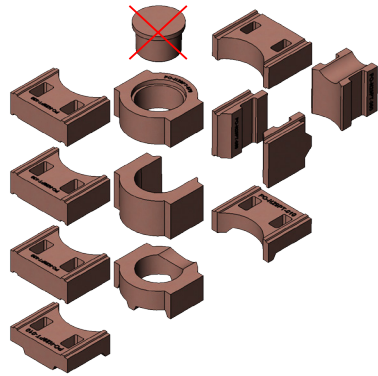

- Ⓝ NO Monteringsanvisning
- Ⓞ GB Installation manual
- Ⓢ SE Installationsanvisning

- Ⓕ FI Asennusohje
- Ⓖ DE Montageanleitung
- Ⓕ FR Manuel d'installation

Powerstone set for N-29P_T

Top conection fi 150mm
128 kg

Back conection fi 150mm
124 kg

Ventilated chimney
89 kg

FIG 1

N-29P / N-29T - top connection

FIG 2

FIG 3

FIG 4

PO-N29PT-030 x2

PO-N29PT-070 x1

FIG 5

N-29P / N-29T - back connection

FIG 6

FIG 7

FIG 8

FIG 9

FIG 10