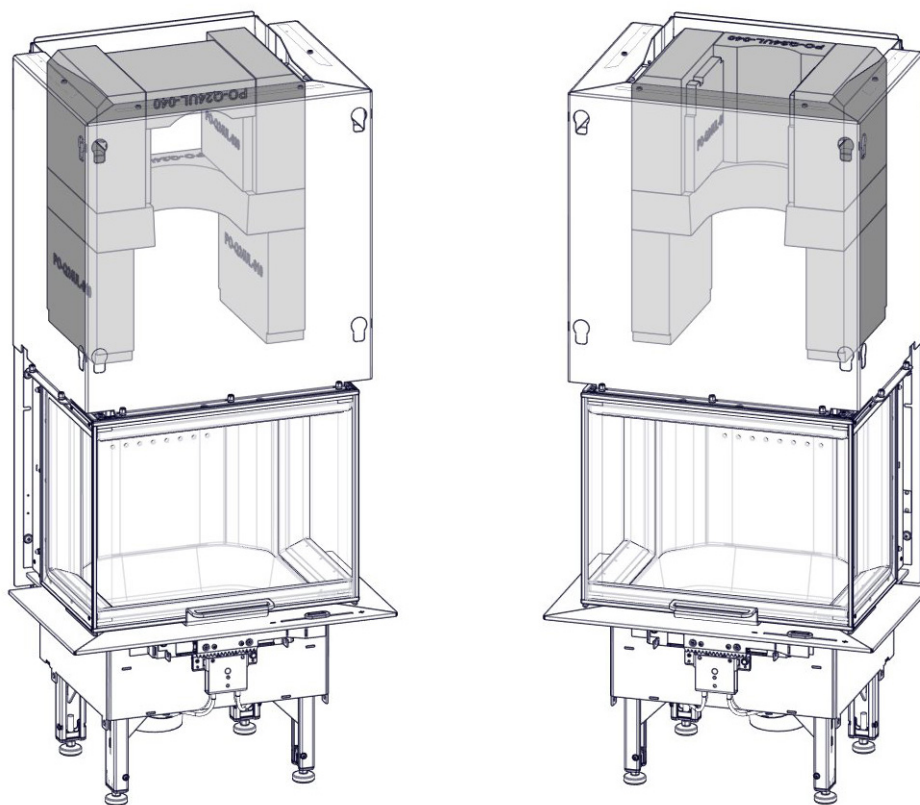

Ⓝ	NO	Monteringsanvisning	2
Ⓝ	GB	Installation manual	2
Ⓝ	SE	Installationsanvisning	2
Ⓝ	FI	Asennusohje	2
Ⓝ	DE	Montageanleitung	2
Ⓝ	FR	Manuel d'installation	2

Powerstone set for Q-24UL