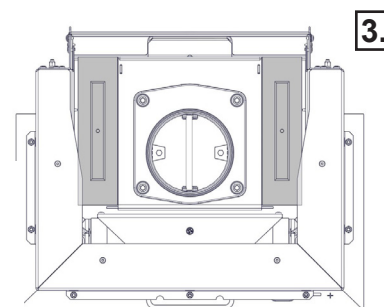

## Powerstone set for Q-24UL

---

**FIG 1**

**Øvre røykrørstilkobling / Øvre rökrörsanslutning**  
**Top flue connection / Savupiippuliitäntä kannessa**  
**Raccordement du conduit par le haut**  
**Oberer Rauchgasabschluss**

**PO-Q24UL-010**

**FIG 2**

**PO-Q24UL-010**

**FIG 3**

**PO-Q24UL-020**

**FIG 4**

**PO-Q24UL-030 x2**

**FIG 5**