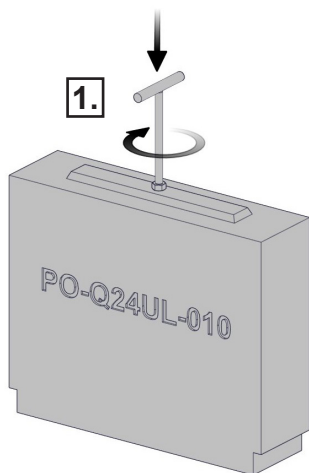

## Powerstone set for Q-24UL

---

**FIG 1**

**Øvre røykrørstilkobling / Øvre rökrörsanslutning**  
**Top flue connection / Savupiippuliitäntä kannessa**  
**Raccordement du conduit par le haut**  
**Oberer Rauchgasabschluss**