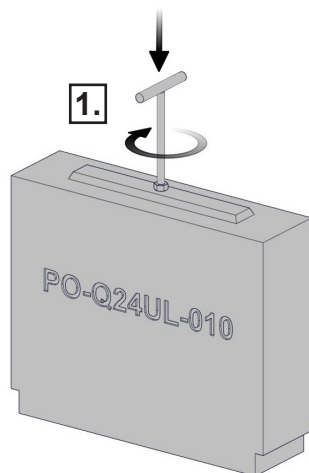

## Powerstone set for Q-24UL

---

**FIG 1**

**Øvre røykrørstilkobling / Øvre rökrörsanslutning**  
**Top flue connection / Savupiippuliitäntä kannessa**  
**Raccordement du conduit par le haut**  
**Oberer Rauchgasabschluss**

**PO-Q24UL-010**

**FIG 2**

**PO-Q24UL-010**

**FIG 3**

**PO-Q24UL-020**

**FIG 4**

**PO-Q24UL-030 x2**

**FIG 5**