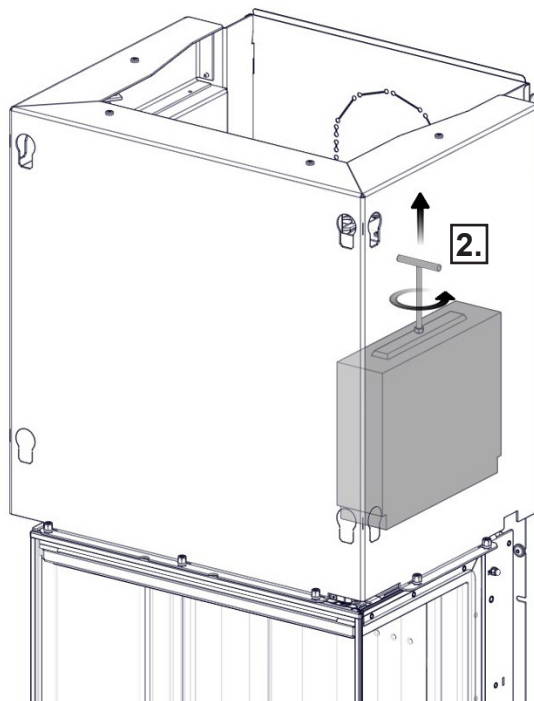

## Powerstone set for Q-24UL

---

**FIG 1**

**Øvre røykrørstilkobling / Øvre rökrörsanslutning**  
**Top flue connection / Savupiippuliitäntä kannessa**  
**Raccordement du conduit par le haut**  
**Oberer Rauchgasabschluss**

**PO-Q24UL-010**

**FIG 2**

**PO-Q24UL-010**

**FIG 3**

**PO-Q24UL-020**

**FIG 4**

**PO-Q24UL-030 x2**

**FIG 5**