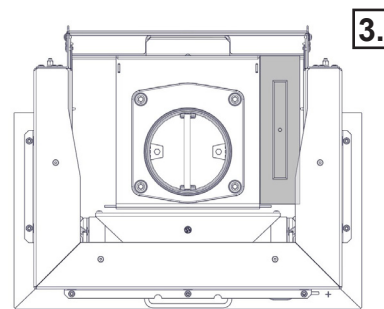

## Powerstone set for Q-24UL

---

**FIG 1**

**Øvre røykrørstilkobling / Øvre rökrörsanslutning**  
**Top flue connection / Savupiippuliitäntä kannessa**  
**Raccordement du conduit par le haut**  
**Oberer Rauchgasabschluss**

**PO-Q24UL-010**

**FIG 2**

**PO-Q24UL-010**

**FIG 3**

**PO-Q24UL-020**

**FIG 4**

**PO-Q24UL-030 x2**

**FIG 5**