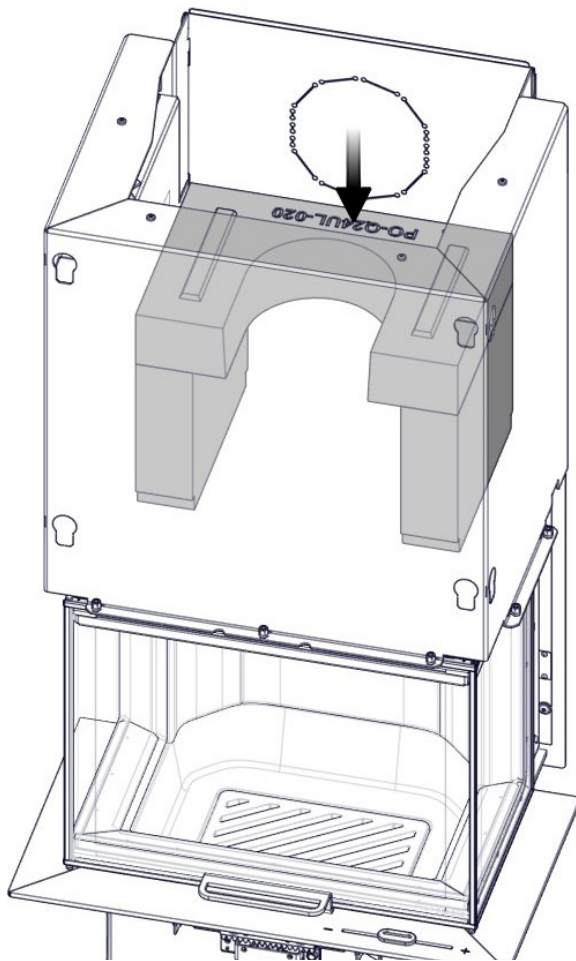

## Powerstone set for Q-24UL

---

**FIG 1**

**Øvre røykrørstilkobling / Øvre rökrörsanslutning**  
**Top flue connection / Savupiippuliitäntä kannessa**  
**Raccordement du conduit par le haut**  
**Oberer Rauchgasabschluss**

**PO-Q24UL-010**

**FIG 2**

**PO-Q24UL-010**

**FIG 3**

**PO-Q24UL-020**

**FIG 4**

**PO-Q24UL-030 x2**

**FIG 5**

**FIG 6**

**Bakre røykrørstilkobling/ Bakre rökrörsanslutning**  
**Rear flue connection / Savupiippuliitäntä takana**  
**Raccordement du conduit par l'arrière**  
**Hinterer Rauchgasabschluss**

**→ FIG 1 - FIG 4**