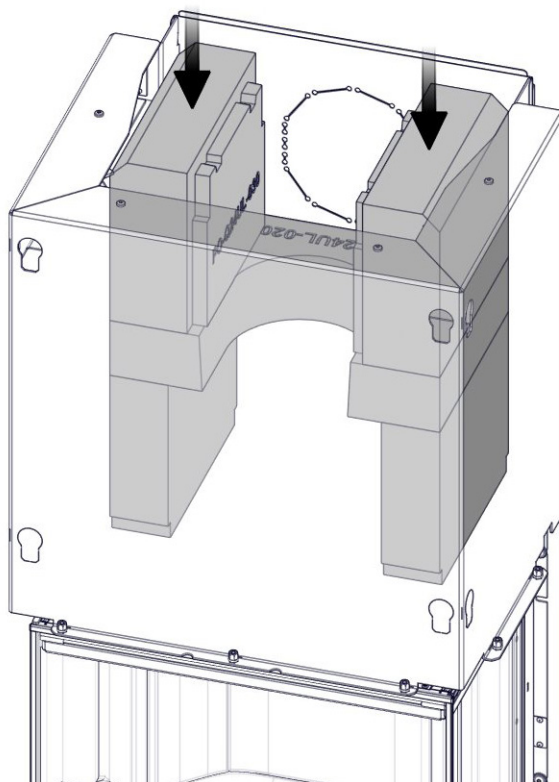

## Powerstone set for Q-24UL

---

**FIG 1**

**Øvre røykrørstilkobling / Øvre rökrörsanslutning**  
**Top flue connection / Savupiippuliitäntä kannessa**  
**Raccordement du conduit par le haut**  
**Oberer Rauchgasabschluss**

**PO-Q24UL-010**

**FIG 2**

**PO-Q24UL-010**

**FIG 3**

**PO-Q24UL-020**

**FIG 4**

**PO-Q24UL-030 x2**

**FIG 5**

**FIG 6**

**Bakre røykrørstilkobling/ Bakre rökrörsanslutning**  
**Rear flue connection / Savupiippuliitäntä takana**  
**Raccordement du conduit par l'arrière**  
**Hinterer Rauchgasabschluss**

**→ FIG 1 - FIG 4**