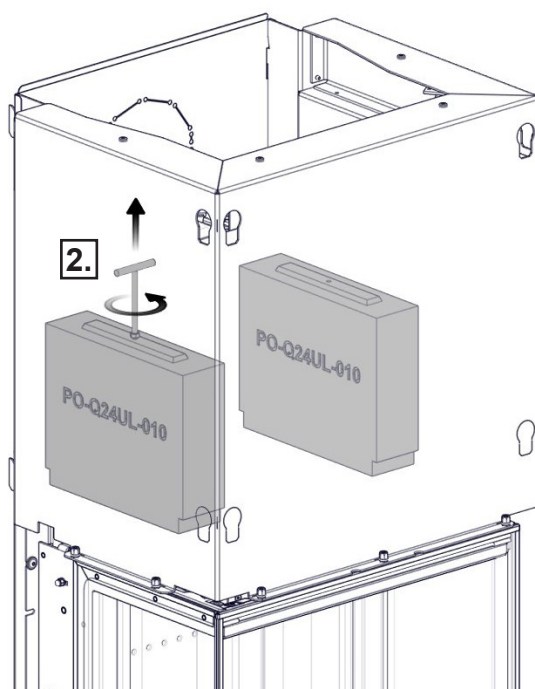

## Powerstone set for Q-24UL

---

**FIG 1**

**Øvre røykrørstilkobling / Øvre rökrörsanslutning**  
**Top flue connection / Savupiippuliitäntä kannessa**  
**Raccordement du conduit par le haut**  
**Oberer Rauchgasabschluss**

**PO-Q24UL-010**

**FIG 2**

**PO-Q24UL-010**

**FIG 3**

**PO-Q24UL-020**

**FIG 4**

**PO-Q24UL-030 x2**

**FIG 5**