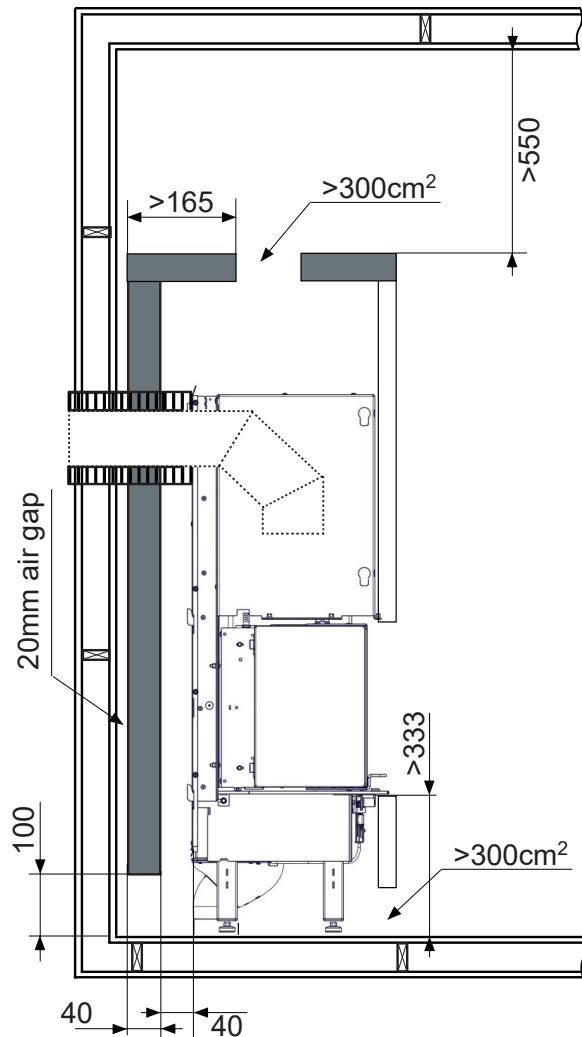

Safety distances

Q-24UL

 Nordpeis

 =Brennbar materiale/ Brændbart materiale/ Brännbart material/ Combustible material/ Matières combustibles
Tulenarka materiaali

- NO * = Gjelder bare med IR Super Max Glass, Gjeldene fra SN 1291842
- SE * = Passar bara med IR Super Max Glas, Gäller från SN 1291842
- GB * = Only applicable with IR Super Max Glass, Valid from SN 1291842
- FI * = Sovelletaan vain IR Super Max -lasin, Kanssa alkaen SN 1291842
- DE * = Nur gültig mit IR Super Max Glas, Gültig ab SN 1291842
- FR * = Uniquement applicable sur les vitres qualité « IR », Valide à partir de SN 1291842

NO * = Gjelder bare med IR Super Max Glass, Gjeldene fra SN 1291842

SE * = Passar bara med IR Super Max Glas, Gäller från SN 1291842

GB * = Only applicable with IR Super Max Glass, Valid from SN 1291842