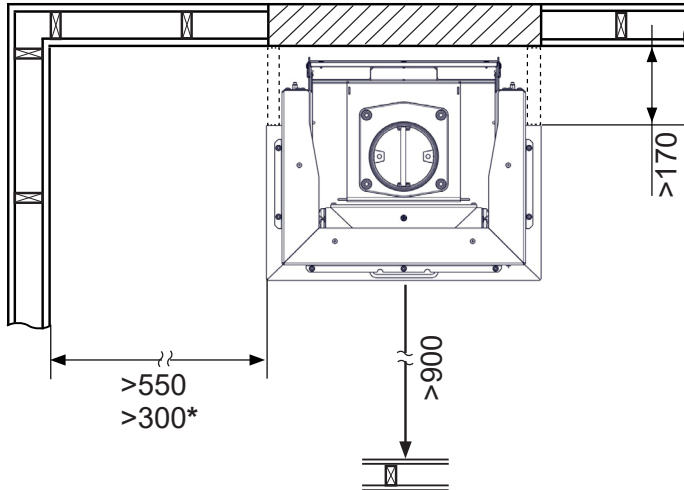

Safety distances

Q-24UL

 Nordpeis

 =Brennbar materiale/ Brændbart materiale/ Brännbart material/ Combustible material/ Matières combustibles
Tulenarka materiaali

- NO * = Gjelder bare med IR Super Max Glass, Gjeldene fra SN 1291842
- SE * = Passar bara med IR Super Max Glas, Gäller från SN 1291842
- GB * = Only applicable with IR Super Max Glass, Valid from SN 1291842
- FI * = Sovelletaan vain IR Super Max -lasin, Kanssa alkaen SN 1291842
- DE * = Nur gültig mit IR Super Max Glas, Gültig ab SN 1291842
- FR * = Uniquement applicable sur les vitres qualité « IR », Valide à partir de SN 1291842

NO * = Gjelder bare med IR Super Max Glass, Gjeldene fra SN 1291842

SE * = Passar bara med IR Super Max Glas, Gäller från SN 1291842

GB * = Only applicable with IR Super Max Glass, Valid from SN 1291842