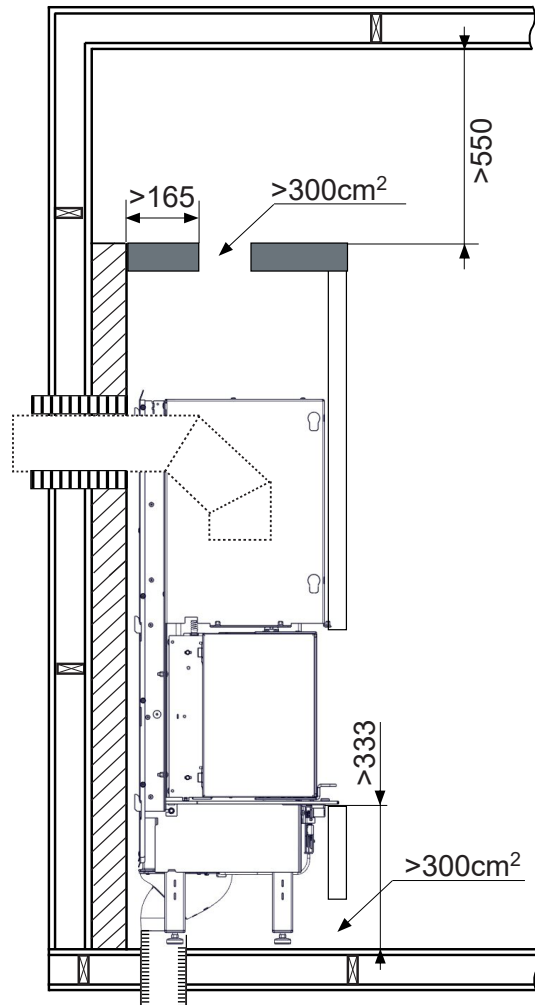

Safety distances

Q-24UL

Nordpeis

=Brannmur / Brandmur / Hitzenschutzwand / Firewall / Mur parfeu / Palomuri

=Brennbar materiale/ Brændbart materiale/ Brännbart material/ Combustible material/ Matières combustibles
Tulenarka materiaali

NO * = Gjelder bare med IR Super Max Glass, Gjeldene fra SN 1291842

SE * = Passar bara med IR Super Max Glas, Gäller från SN 1291842

GB * = Only applicable with IR Super Max Glass, Valid from SN 1291842

FI * = Sovelletaan vain IR Super Max -lasin, Kanssa alkaen SN 1291842

DE * = Nur gültig mit IR Super Max Glas, Gültig ab SN 1291842

FR * = Uniquement applicable sur les vitres qualité « IR », Valide à partir de SN 1291842