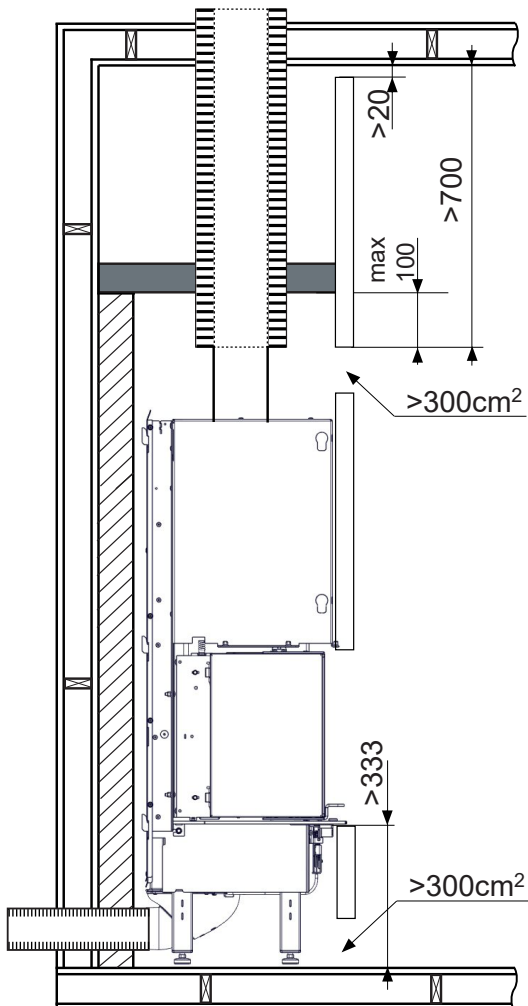

Safety distances

Q-24UL

Nordpeis

=Brannmur / Brandmur / Hitzenschutzwand / Firewall / Mur parfeu / Palomuri

=Brennbar materiale/ Brændbart materiale/ Brännbart material/ Combustible material/ Matières combustibles
Tulenarka materiaali

NO * = Gjelder bare med IR Super Max Glass, Gjeldene fra SN 1291842

SE * = Passar bara med IR Super Max Glas, Gäller från SN 1291842

GB * = Only applicable with IR Super Max Glass, Valid from SN 1291842

FI * = Sovelletaan vain IR Super Max -lasin, Kanssa alkaen SN 1291842

DE * = Nur gültig mit IR Super Max Glas, Gültig ab SN 1291842

FR * = Uniquement applicable sur les vitres qualité « IR », Valide à partir de SN 1291842