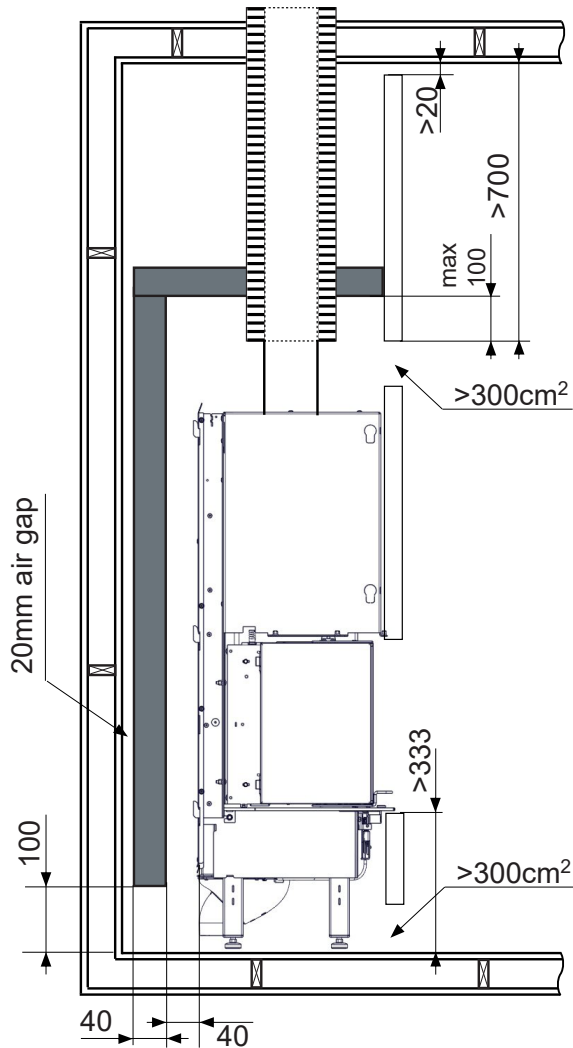

Safety distances

Q-24UL

 Nordpeis

 =Brennbar materiale/ Brændbart materiale/ Brännbart material/ Combustible material/ Matières combustibles
Tulenarka materiaali

- NO * = Gjelder bare med IR Super Max Glass, Gjeldene fra SN 1291842
- SE * = Passar bara med IR Super Max Glas, Gäller från SN 1291842
- GB * = Only applicable with IR Super Max Glass, Valid from SN 1291842
- FI * = Sovelletaan vain IR Super Max -lasin, Kanssa alkaen SN 1291842
- DE * = Nur gültig mit IR Super Max Glas, Gültig ab SN 1291842
- FR * = Uniquement applicable sur les vitres qualité « IR », Valide à partir de SN 1291842

NO * = Gjelder bare med IR Super Max Glass, Gjeldene fra SN 1291842

SE * = Passar bara med IR Super Max Glas, Gäller från SN 1291842

GB * = Only applicable with IR Super Max Glass, Valid from SN 1291842