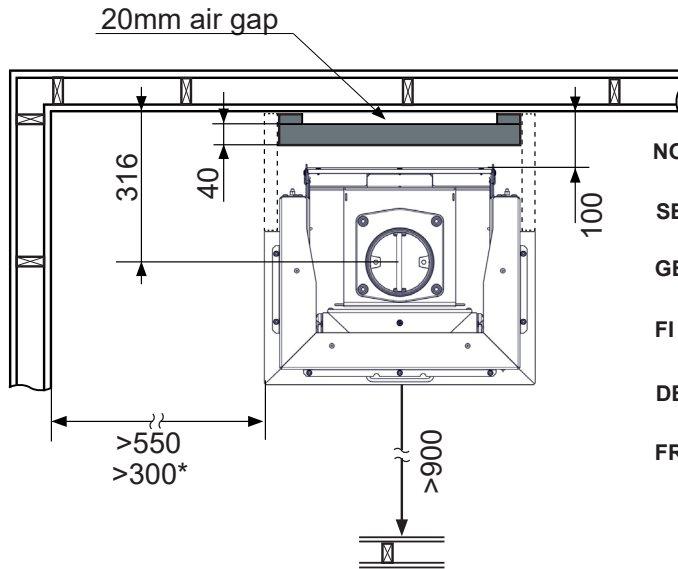

Safety distances

Q-24UL

 Nordpeis

 =Brennbar materiale/ Brændbart materiale/ Brännbart material/ Combustible material/ Matières combustibles
Tulenarka materiaali

- NO * = Gjelder bare med IR Super Max Glass, Gjeldene fra SN 1291842
- SE * = Passar bara med IR Super Max Glas, Gäller från SN 1291842
- GB * = Only applicable with IR Super Max Glass, Valid from SN 1291842
- FI * = Sovelletaan vain IR Super Max -lasin, Kanssa alkaen SN 1291842
- DE * = Nur gültig mit IR Super Max Glas, Gültig ab SN 1291842
- FR * = Uniquement applicable sur les vitres qualité « IR », Valide à partir de SN 1291842

NO * = Gjelder bare med IR Super Max Glass, Gjeldene fra SN 1291842

SE * = Passar bara med IR Super Max Glas, Gäller från SN 1291842

GB * = Only applicable with IR Super Max Glass, Valid from SN 1291842