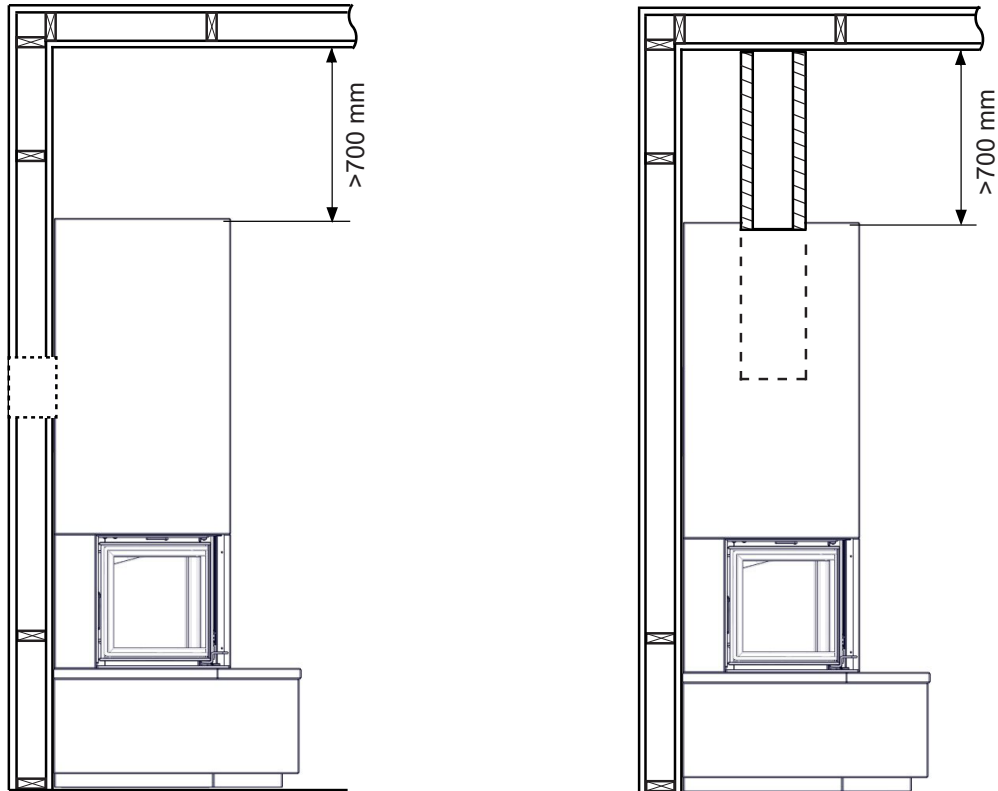

FR * = Uniquement applicable sur les vitres qualité «IR », valide à partir de SN:

Q-34AR - SN 1263950, Q-34AL - SN 1261655

Safety distances

MONACO A BENCH LEFT

 Nordpeis

- NO *** = Gjelder bare med IR Super Max Glass, Gjeldene fra SN:
Q-34AR - SN 1263950, Q-34AL - SN 1261655
- SE *** = Passar bara med IR Super Max Glas, Gäller från SN:
Q-34AR - SN 1263950, Q-34AL - SN 1261655
- GB *** = Only applicable with IR Super Max Glass, valid from SN:
Q-34AR - SN 1263950, Q-34AL - SN 1261655
- FI *** = Sovelletaan vain IR Super Max -lasin kanssa alkaen SN:
Q-34AR - SN 1263950, Q-34AL - SN 1261655
- DE *** = Nur gültig mit IR Super Max Glas, gültig ab SN:
Q-34AR - SN 1263950, Q-34AL - SN 1261655
- FR *** = Uniquement applicable sur les vitres qualité «IR»,
valide à partir de SN:
Q-34AR - SN 1263950, Q-34AL - SN 1261655