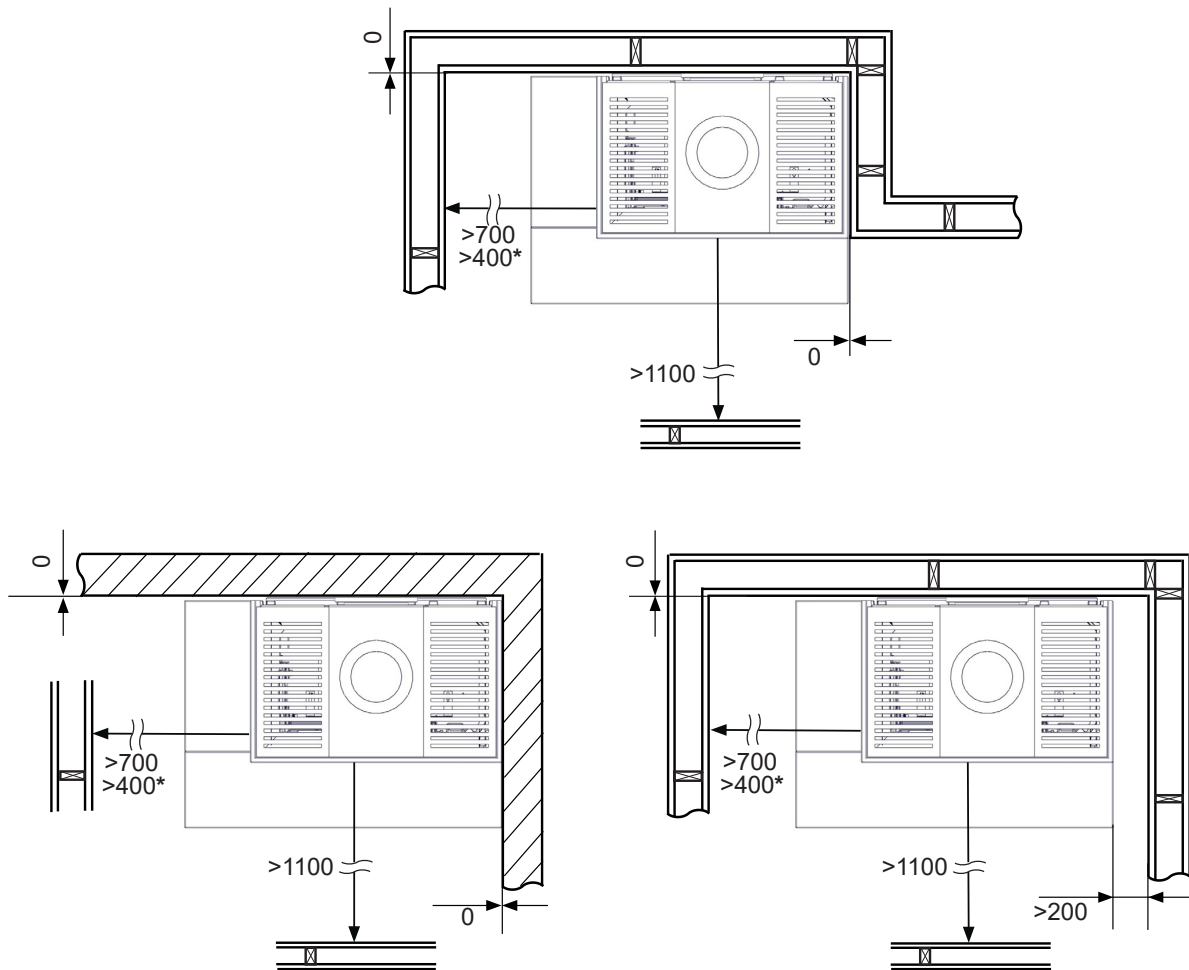

Safety distances

MONACO A BENCH LEFT

 Nordpeis

-  = Brannmur/ Brandmur/ Firewall/ Palomuri / Hitzeschutzwand / Mur parfeu / Parete non combustibile
 = Brennbar materiale / Brännbart material / Combustible material / Tulenarka materiaali / Brennbare Material
Matières combustibles/ Parete combustibile

FR * = Uniquement applicable sur les vitres qualité «IR », valide à partir de SN:

Q-34AR - SN 1263950, Q-34AL - SN 1261655

Safety distances

MONACO A BENCH LEFT

 Nordpeis

- NO *** = Gjelder bare med IR Super Max Glass, Gjeldene fra SN:
Q-34AR - SN 1263950, Q-34AL - SN 1261655
- SE *** = Passar bara med IR Super Max Glas, Gäller från SN:
Q-34AR - SN 1263950, Q-34AL - SN 1261655
- GB *** = Only applicable with IR Super Max Glass, valid from SN:
Q-34AR - SN 1263950, Q-34AL - SN 1261655
- FI *** = Sovelletaan vain IR Super Max -lasin kanssa alkaen SN:
Q-34AR - SN 1263950, Q-34AL - SN 1261655
- DE *** = Nur gültig mit IR Super Max Glas, gültig ab SN:
Q-34AR - SN 1263950, Q-34AL - SN 1261655
- FR *** = Uniquement applicable sur les vitres qualité «IR»,
valide à partir de SN:
Q-34AR - SN 1263950, Q-34AL - SN 1261655