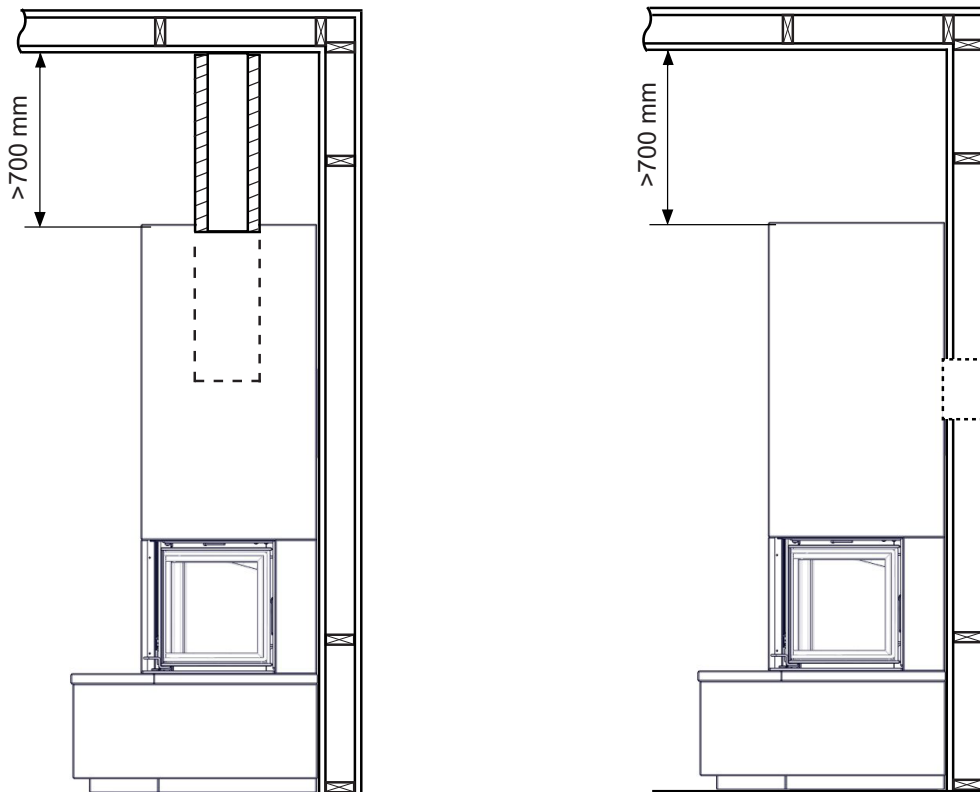

FR * = Uniquement applicable sur les vitres qualité «IR », valide à partir de SN:

Q-34AR - SN 1263950, Q-34AL - SN 1261655

Safety distances

MONACO A BENCH RIGHT

 Nordpeis

- NO *** = Gjelder bare med IR Super Max Glass, Gjeldene fra SN:
Q-34AR - SN 1263950, Q-34AL - SN 1261655
- SE *** = Passar bara med IR Super Max Glas, Gäller från SN:
Q-34AR - SN 1263950, Q-34AL - SN 1261655
- GB *** = Only applicable with IR Super Max Glass, valid from SN:
Q-34AR - SN 1263950, Q-34AL - SN 1261655
- FI *** = Sovelletaan vain IR Super Max -lasin kanssa alkaen SN:
Q-34AR - SN 1263950, Q-34AL - SN 1261655
- DE *** = Nur gültig mit IR Super Max Glas, gültig ab SN:
Q-34AR - SN 1263950, Q-34AL - SN 1261655
- FR *** = Uniquement applicable sur les vitres qualité «IR»,
valide à partir de SN:
Q-34AR - SN 1263950, Q-34AL - SN 1261655