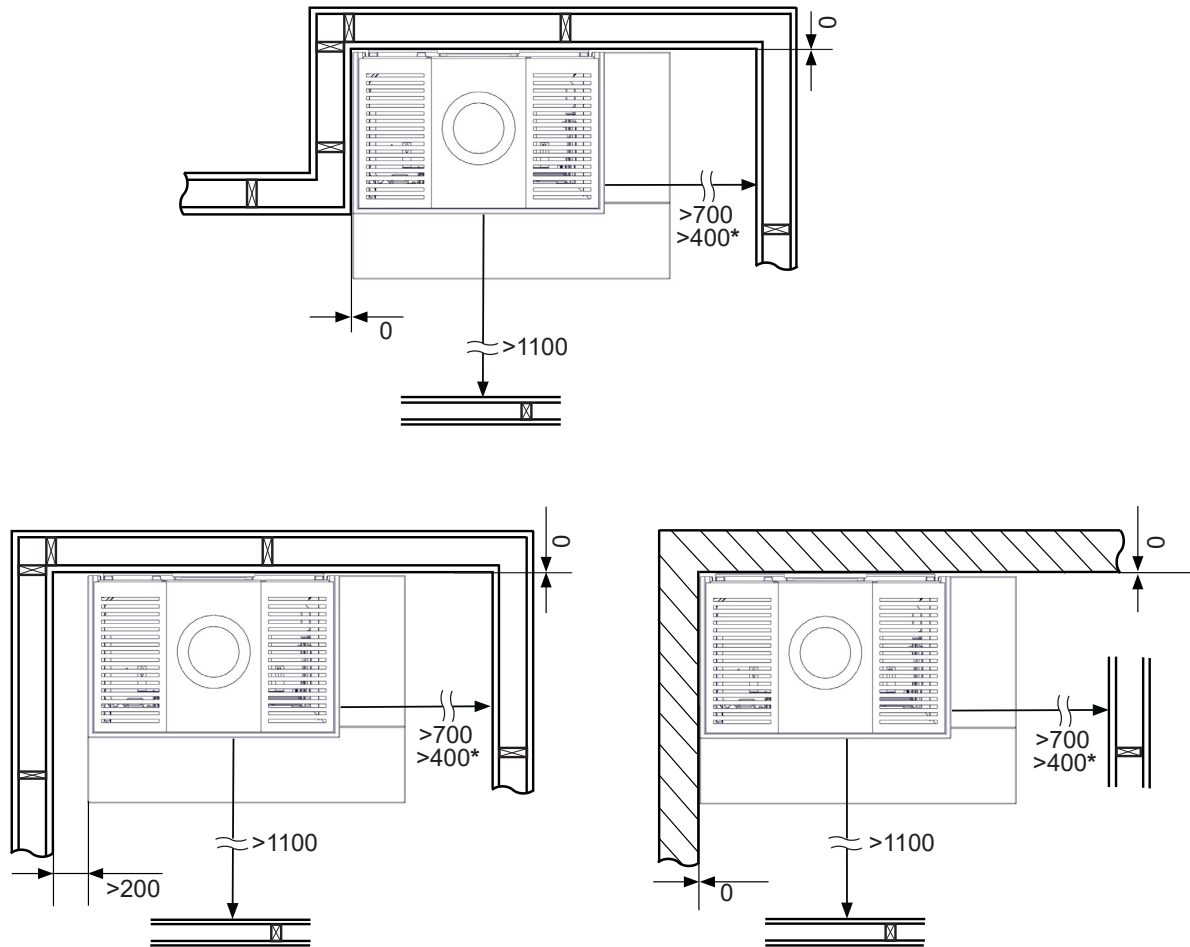

Safety distances

MONACO A BENCH RIGHT

Nordpeis

1. = Brannmur/ Brandmur/ Firewall/ Palomuri / Hitzeschutzwand / Mur parfeu / Parete non combustibile
    = Brennbar materiale / Brännbart material / Combustible material / Tulenarka materiaali / Brennbares Material
   Matières combustibles/ Parete combustibile

NO * = Gjelder bare med IR Super Max Glass, Gjeldene fra SN:

Q-34AR - SN 1263950, Q-34AL - SN 1261655

SE * = Passar bara med IR Super Max Glas, Gäller från SN:

Q-34AR - SN 1263950, Q-34AL - SN 1261655

GB * = Only applicable with IR Super Max Glass, valid from SN:

Q-34AR - SN 1263950, Q-34AL - SN 1261655

FI * = Sovelletaan vain IR Super Max -lasin kanssa alkaen SN:

Q-34AR - SN 1263950, Q-34AL - SN 1261655

DE * = Nur gültig mit IR Super Max Glas, gültig ab SN:

Q-34AR - SN 1263950, Q-34AL - SN 1261655

FR * = Uniquement applicable sur les vitres qualité «IR », valide à partir de SN:

Q-34AR - SN 1263950, Q-34AL - SN 1261655