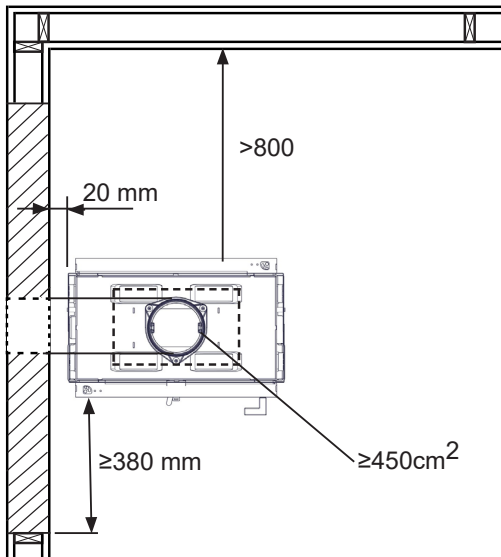

# Safety distances

N-21T EXCLUSIVE

 Nordpeis

-  = Brannmur / Brandmur / Firewall / Hitzenschutzwand / Mur pare-feu / Parete non combustibile / Palomuuri
-  = Brennbar materiale / Brännbart material / Combustible material / Brennbare Material / Matériaux combustibles / Parete combustibile / Tulenarka materiaali