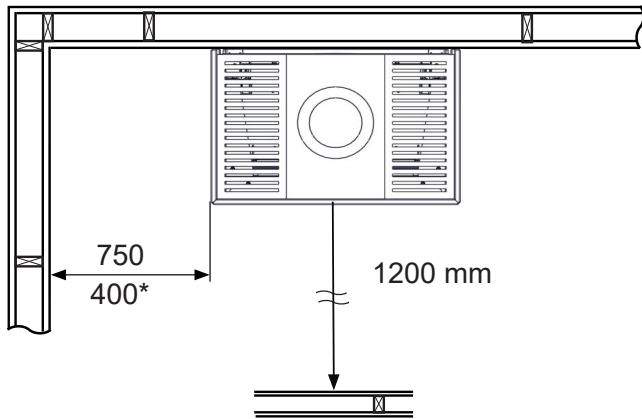

Safety distances

MONACO II HIGH BASE/MONACO II HIGH BASE + WOOD SHELF

 Nordpeis

MONACO II HIGH BASE/Q-34 UL = MM

-  =Firewall/ Hitzenschutzwand / Mur parfeu / Parete non combustibile / Palomuuri
 =Combustible material / Brennbares Material / Matières combustibles/ Parete combustibile / Tulenarka materiaali

- NO * = Gjelder bare med IR Super Max Glass,
Gjeldene fra SN 1312550
 SE * = Passar bara med IR Super Max Glas,
Gäller från SN 1312550
 GB * = Only applicable with IR Super Max Glass,
Valid from SN 1312550
 FI * = Sovelletaan vain IR Super Max -lasin,
Kanssa alkaen SN 1312550
 DE * = Nur gültig mit IR Super Max Glas,
Gültig ab SN 1312550
 FR * = Uniquement applicable sur les vitres qualité « IR »,
Valide à partir de SN 1312550