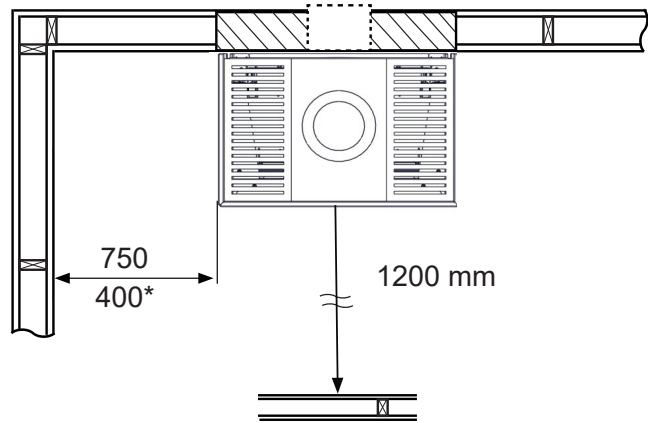

Safety distances

MONACO II HIGH BASE/MONACO II HIGH BASE + WOOD SHELF

 Nordpeis

MONACO II HIGH BASE/Q-34 UL = MM

-  =Firewall/ Hitzenschutzwand / Mur parfeu / Parete non combustibile / Palomuuri
 =Combustible material / Brennbares Material / Matières combustibles/ Parete combustibile / Tulenarka materiaali

- NO * = Gjelder bare med IR Super Max Glass,
Gjeldene fra SN 1312550
 SE * = Passar bara med IR Super Max Glas,
Gäller från SN 1312550
 GB * = Only applicable with IR Super Max Glass,
Valid from SN 1312550
 FI * = Sovelletaan vain IR Super Max -lasin,
Kanssa alkaen SN 1312550
 DE * = Nur gültig mit IR Super Max Glas,
Gültig ab SN 1312550
 FR * = Uniquement applicable sur les vitres qualité « IR »,
Valide à partir de SN 1312550