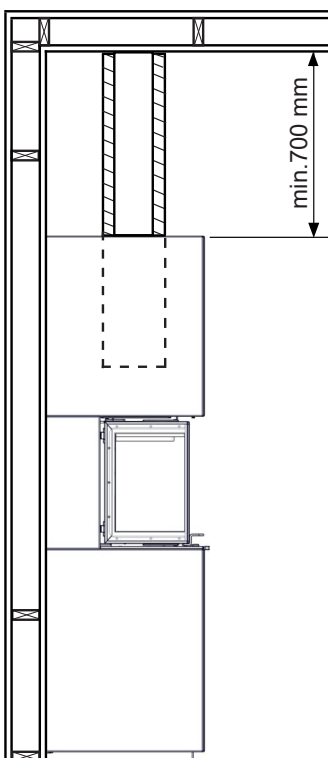

Safety distances

MONACO II HIGH BASE/MONACO II HIGH BASE + WOOD SHELF

 Nordpeis

MONACO II HIGH BASE/Q-34 UL = MM

-  =Firewall/ Hitzenschutzwand / Mur parfeu / Parete non combustibile / Palomuuri
 =Combustible material / Brennbares Material / Matières combustibles/ Parete combustibile / Tulenarka materiaali

- NO * = Gjelder bare med IR Super Max Glass,
Gjeldene fra SN 1312550
 SE * = Passar bara med IR Super Max Glas,
Gäller från SN 1312550
 GB * = Only applicable with IR Super Max Glass,
Valid from SN 1312550
 FI * = Sovelletaan vain IR Super Max -lasin,
Kanssa alkaen SN 1312550
 DE * = Nur gültig mit IR Super Max Glas,
Gültig ab SN 1312550
 FR * = Uniquement applicable sur les vitres qualité « IR »,
Valide à partir de SN 1312550