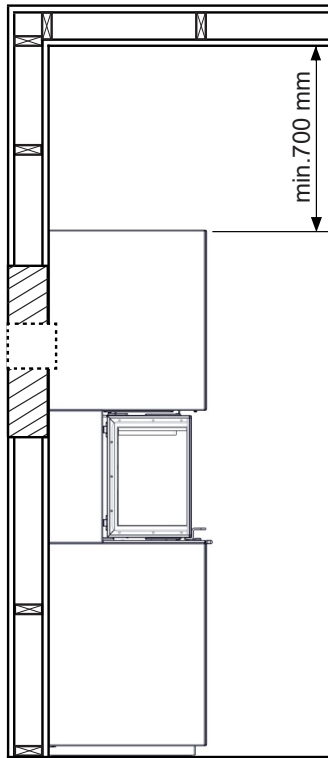

Safety distances

MONACO II HIGH BASE/MONACO II HIGH BASE + WOOD SHELF

 Nordpeis

MONACO II HIGH BASE/Q-34 UL = MM

-  =Firewall/ Hitzenschutzwand / Mur parfeu / Parete non combustibile / Palomuuri
 =Combustible material / Brennbares Material / Matières combustibles/ Parete combustibile / Tulenarka materiaali

- NO * = Gjelder bare med IR Super Max Glass,
Gjeldene fra SN 1312550
 SE * = Passar bara med IR Super Max Glas,
Gäller från SN 1312550
 GB * = Only applicable with IR Super Max Glass,
Valid from SN 1312550
 FI * = Sovelletaan vain IR Super Max -lasin,
Kanssa alkaen SN 1312550
 DE * = Nur gültig mit IR Super Max Glas,
Gültig ab SN 1312550
 FR * = Uniquement applicable sur les vitres qualité « IR »,
Valide à partir de SN 1312550