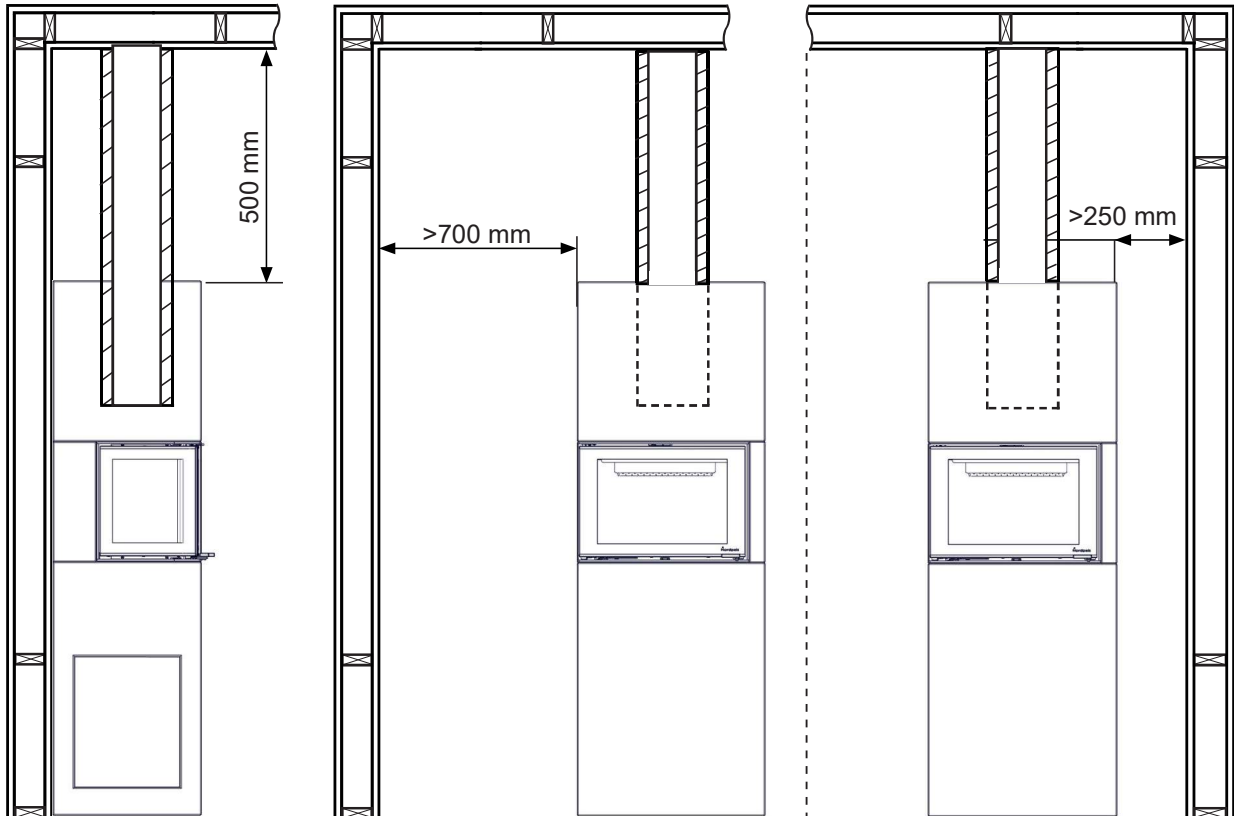

Safety distances

PISA

 Nordpeis

 =Firewall/ Hitzenschutzwand / Mur parfeu / Palomuuri

 =Combustible material / Brennbarem Material / Matières combustibles/ Tulenarka materiaali

(*)G = Glass side / Sivulasi /