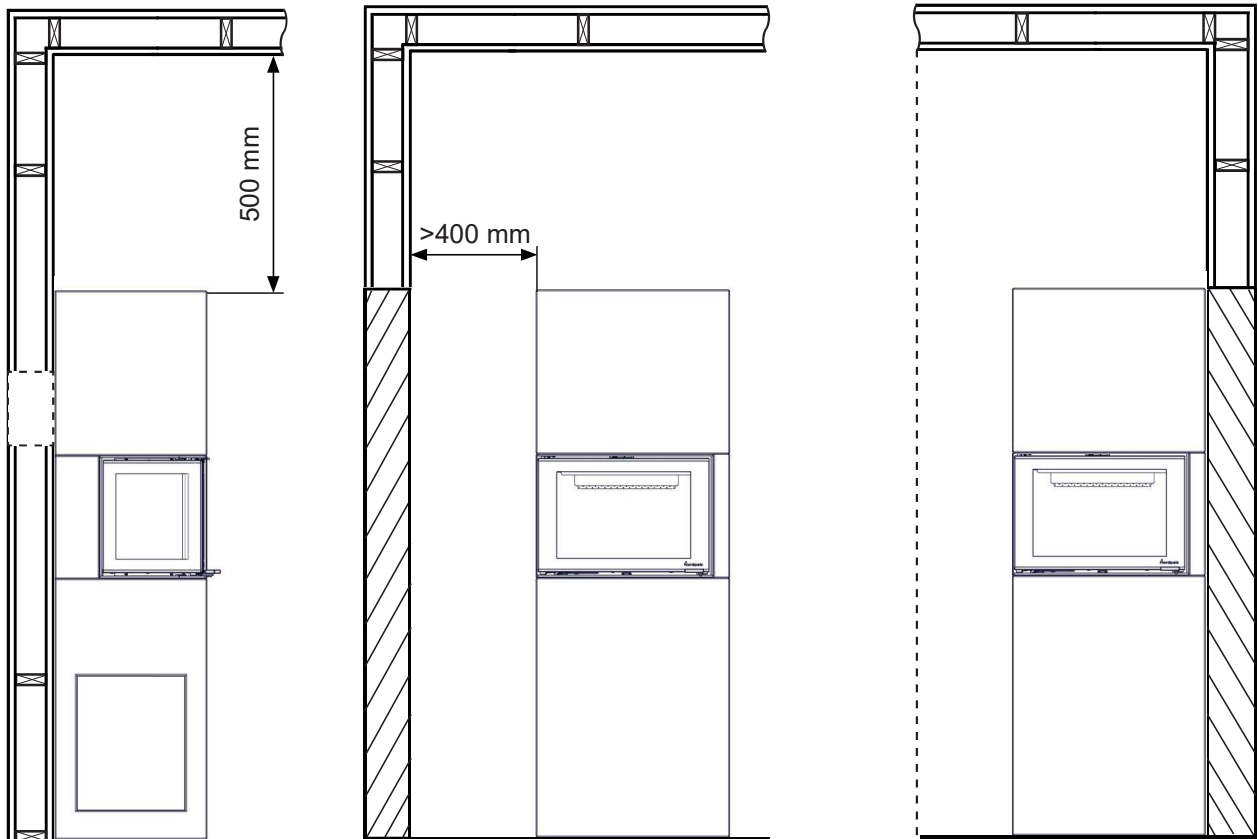

Safety distances

PISA

 Nordpeis

 =Firewall/ Hitzenschutzwand / Mur parfeu / Palomuuri

 =Combustible material / Brennbarem Material / Matières combustibles/ Tulenarka materiaali

(*)G = Glass side / Sivulasi /