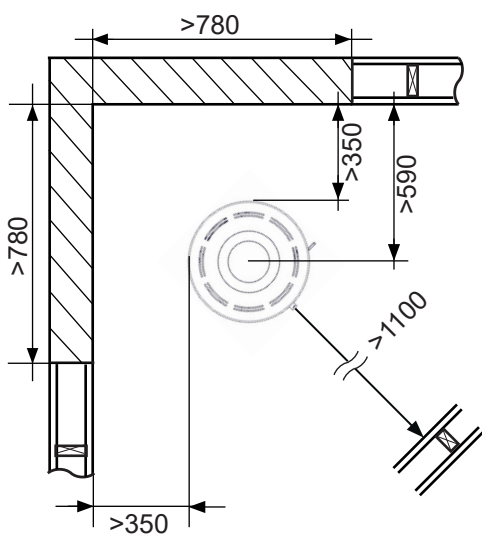

Safety distances

ORIGO WITH SIDE GLASS

 Nordpeis

-  = Brannmur / Brandmur / Firewall / Hitzenschutzwand / Mur pare-feu / Parete non combustibile / Palomuuri
-  = Brennbar materiale / Brännbart material / Combustible material / Brennbares Material / Matériaux combustibles / Parete combustibile / Tulenarka materiaali

Safety distances

ORIGO WITH SIDE GLASS

 Nordpeis

-  = Brannmur/ Brandmur/ Firewall/ Hitzenschutzwand / Mur pare-feu / Parete non combustibile / Palomuuri
-  = Brennbar materiale / Brännbart material / Combustible material / Brennbares Material /
Matériaux combustibles/ Parete combustibile / Tulenarka materiaali