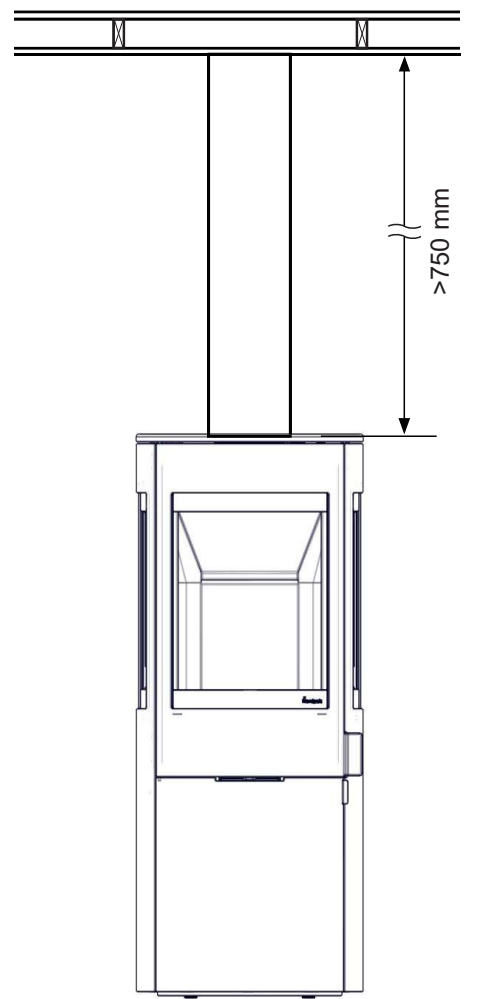

Safety distances

ORIGO WITH SIDE GLASS

 Nordpeis

-  = Brannmur / Brandmur / Firewall / Hitzenschutzwand / Mur pare-feu / Parete non combustibile / Palomuuri
-  = Brennbar materiale / Brännbart material / Combustible material / Brennbares Material / Matériaux combustibles / Parete combustibile / Tulenarka materiaali

Safety distances

ORIGO WITH SIDE GLASS

 Nordpeis

-  = Brannmur/ Brandmur/ Firewall/ Hitzenschutzwand / Mur pare-feu / Parete non combustibile / Palomuuri
-  = Brennbar materiale / Brännbart material / Combustible material / Brennbares Material /
Matériaux combustibles/ Parete combustibile / Tulenarka materiaali