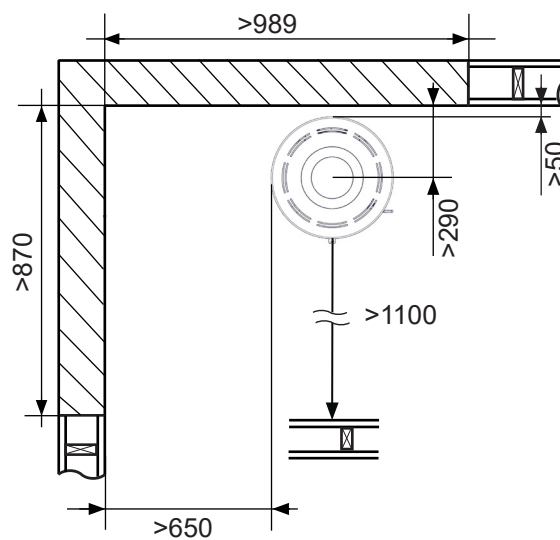

Safety distances

ORIGO WITH SIDE GLASS

 Nordpeis

-  = Brannmur / Brandmur / Firewall / Hitzenschutzwand / Mur pare-feu / Parete non combustibile / Palomuuri
-  = Brennbar materiale / Brännbart material / Combustible material / Brennbares Material / Matériaux combustibles / Parete combustibile / Tulenarka materiaali