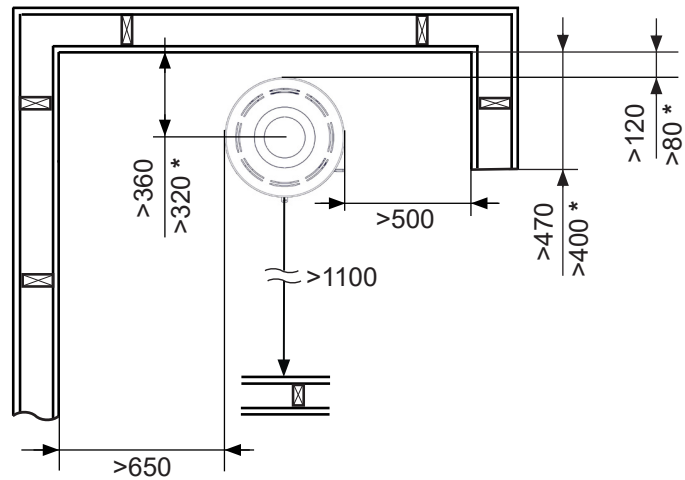

Safety distances

ORIGO WITHOUT SIDE GLASS

 Nordpeis

-  = Brannmur / Brandmur / Firewall / Hitzeschutzwand / Mur parfeu / Parete non combustibile / Palomuuri
-  = Brennbart materiale / Brännbart material / Combustible material / Brennbares Material / Matières combustibles / Parete combustibile / Tulenarka materiaali

GB * = Only applicable with insulated chimney