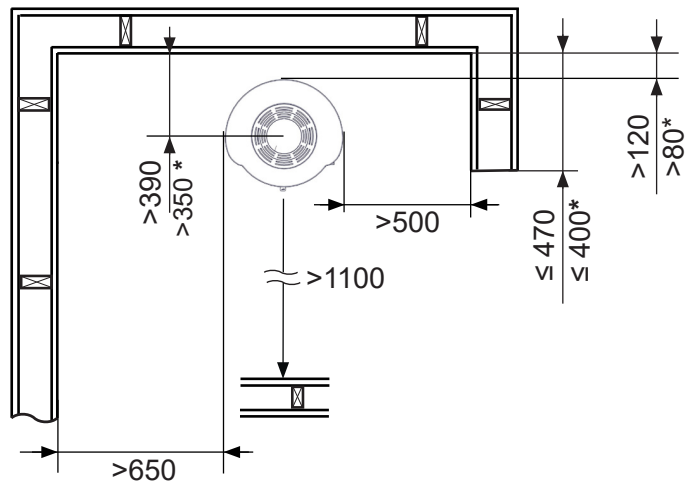

Safety distances

ORIGO COLORADO / ORIGO DV COLORADO

 Nordpeis

-  = Brannmur / Brandmur / Firewall / Hitzenschutzwand / Mur pare-feu / Parete non combustibile / Palomuri
-  = Brennbar materiale / Brännbart material / Combustible material / Brennbares Material / Matériaux combustibles/ Parete combustibile / Tulenarka materiaali