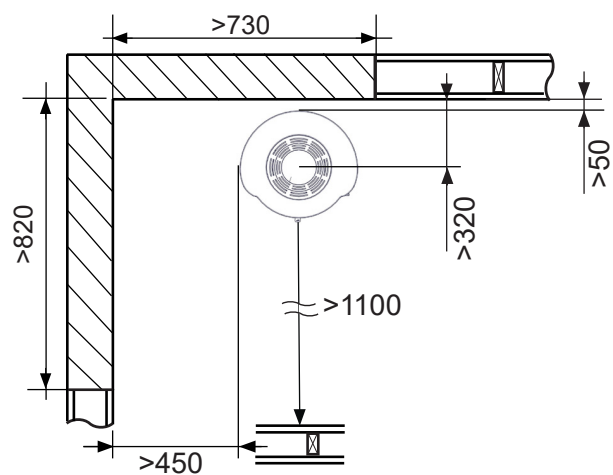

Safety distances

ORIGO COLORADO / ORIGO DV COLORADO

Nordpeis

- = Brannmur / Brandmur / Firewall / Hitzenschutzwand / Mur pare-feu / Parete non combustibile / Palomuri
- = Brennbar materiale / Brännbart material / Combustible material / Brennbares Material / Matériaux combustibles/ Parete combustibile / Tulenarka materiaali

NO * = Kun med isolert pipe

SE * = Endast med isolerad skorsten

FI * = Vain eristettyä savupiippua käytettäessä

EN * = Only applicable with insulated chimney

DE * = Nur mit isoliertem Abgasrohr anwendbar

FR * = Uniquement pour les installations en conduits isolés