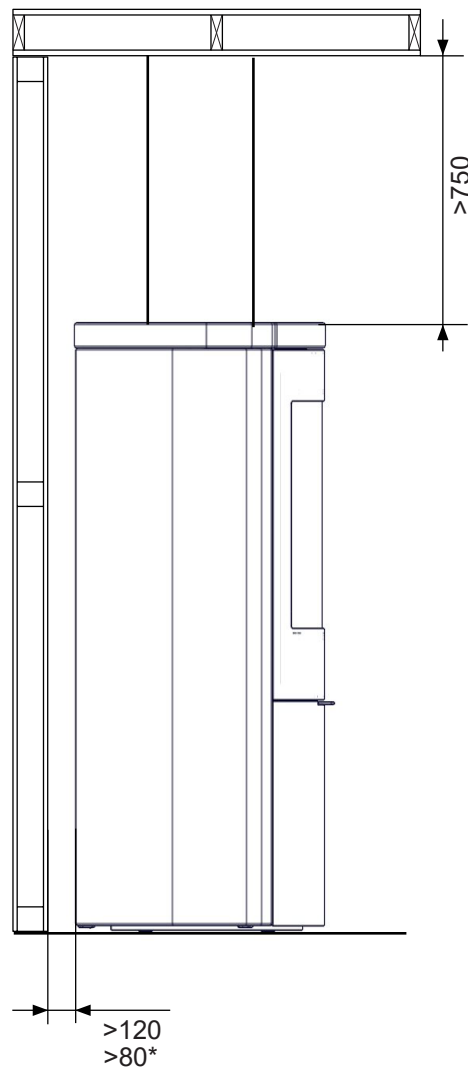

Safety distances

ORIGO COLORADO / ORIGO DV COLORADO

Nordpeis

= Brennbart materiale / Brännbart material / Combustible material / Brennbares Material /
Matériaux combustibles/ Parete combustibile / Tulenarka materiaali

NO * = Kun med isolert pipe

SE * = Endast med isolerad skorsten

FI * = Vain eristettyä savupiippua käytettäessä

EN * = Only applicable with insulated chimney

DE * = Nur mit isoliertem Abgasrohr anwendbar

FR * = Uniquement pour les installations en conduits isolés