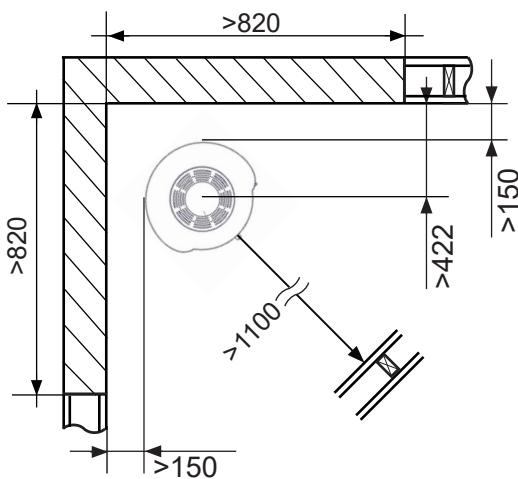

Safety distances

ORIGO COLORADO / ORIGO DV COLORADO

Nordpeis

- = Brannmur / Brandmur / Firewall / Hitzenschutzwand / Mur pare-feu / Parete non combustibile / Palomuri
- = Brennbar materiale / Brännbart material / Combustible material / Brennbares Material / Matériaux combustibles/ Parete combustibile / Tulenarka materiaali

NO * = Kun med isolert pipe

SE * = Endast med isolerad skorsten

FI * = Vain eristettyä savupiippua käytettäessä

EN * = Only applicable with insulated chimney

DE * = Nur mit isoliertem Abgasrohr anwendbar

FR * = Uniquement pour les installations en conduits isolés