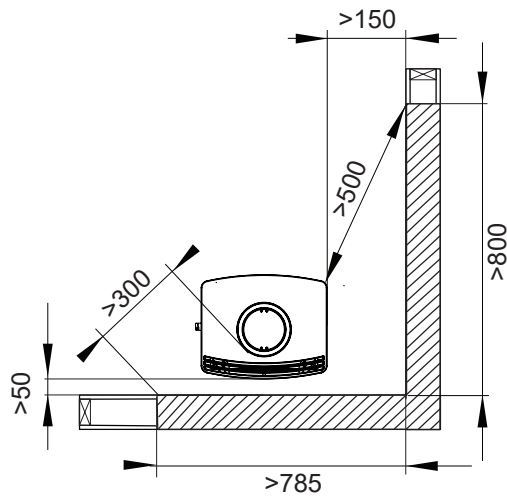

Safety distances

UNO 1, 2, 4

 Nordpeis

- * m/isolert røykrør
- * w/insulated smokpipe
- * mit isoliertem Rauchrohr
- * Se conformer aux règles nationales concernant les distances d'installation par rapports aux conduits de fumées
- * m/isolerat rökrör
- * eristetyllä savupiipulla

Safety distances

UNO 5

 Nordpeis

- * m/isolert røykrør
- * w/insulated smokpipe
- * mit isoliertem Rauchrohr
- * Se conformer aux règles nationales concernant les distances d'installation par rapports aux conduits de fumées
- * m/isolerat rökrör
- * eristetyllä savupiipulla