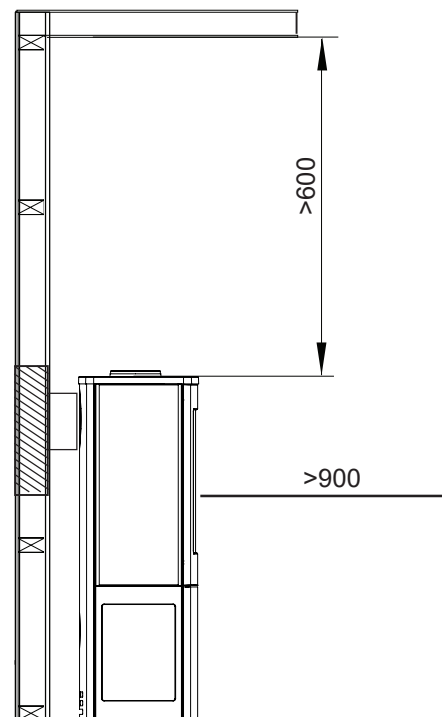

Safety distances

UNO 1, 2, 4

 Nordpeis

- * m/isolert røykrør
- * w/insulated smokpipe
- * mit isoliertem Rauchrohr
- * Se conformer aux règles nationales concernant les distances d'installation par rapports aux conduits de fumées
- * m/isolerat rökrör
- * eristetyllä savupiipulla

Safety distances

UNO 5

 Nordpeis

- * m/isolert røykrør
- * w/insulated smokpipe
- * mit isoliertem Rauchrohr
- * Se conformer aux règles nationales concernant les distances d'installation par rapports aux conduits de fumées
- * m/isolerat rökrör
- * eristetyllä savupiipulla