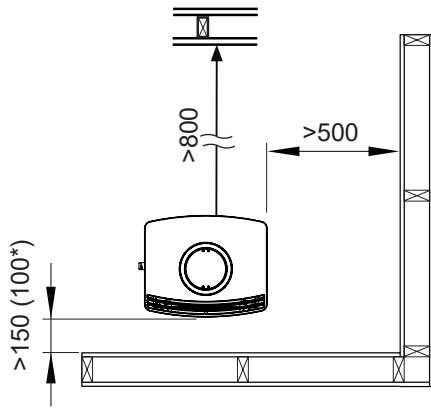

Safety distances

UNO 1, 2, 4

 Nordpeis

- * m/isolert røykrør
- * w/insulated smokpipe
- * mit isoliertem Rauchrohr
- * Se conformer aux règles nationales concernant les distances d'installation par rapports aux conduits de fumées
- * m/isolerat rökrör
- * eristetyllä savupiipulla

Safety distances

UNO 5

 Nordpeis

- * m/isolert røykrør
- * w/insulated smokpipe
- * mit isoliertem Rauchrohr
- * Se conformer aux règles nationales concernant les distances d'installation par rapports aux conduits de fumées
- * m/isolerat rökrör
- * eristetyllä savupiipulla