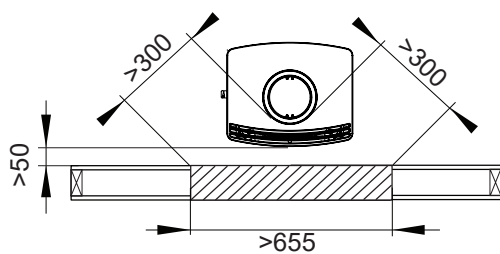

Safety distances

UNO 1, 2, 4

 Nordpeis

- * m/isolert røykrør
- * w/insulated smokpipe
- * mit isoliertem Rauchrohr
- * Se conformer aux règles nationales concernant les distances d'installation par rapports aux conduits de fumées
- * m/isolerat rökrör
- * eristetyllä savupiipulla

Safety distances

UNO 5

 Nordpeis

- * m/isolert røykrør
- * w/insulated smokpipe
- * mit isoliertem Rauchrohr
- * Se conformer aux règles nationales concernant les distances d'installation par rapports aux conduits de fumées
- * m/isolerat rökrör
- * eristetyllä savupiipulla