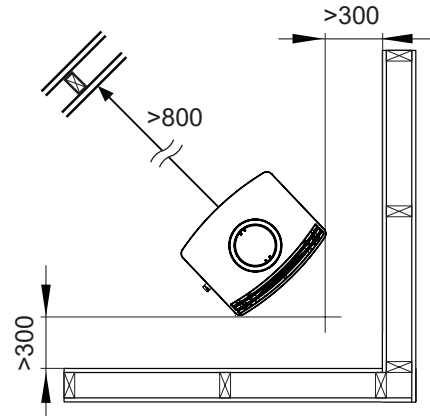

Safety distances

UNO 1, 2, 4

 Nordpeis

- * m/isolert røykrør
- * w/insulated smokpipe
- * mit isoliertem Rauchrohr
- * Se conformer aux règles nationales concernant les distances d'installation par rapports aux conduits de fumées
- * m/isolerat rökrör
- * eristetyllä savupiipulla

Safety distances

UNO 5

 Nordpeis

- * m/isolert røykrør
- * w/insulated smokpipe
- * mit isoliertem Rauchrohr
- * Se conformer aux règles nationales concernant les distances d'installation par rapports aux conduits de fumées
- * m/isolerat rökrör
- * eristetyllä savupiipulla