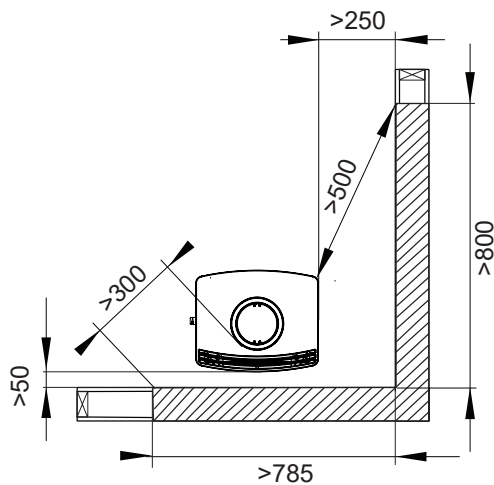

Safety distances

UNO 1, 2, 4

 Nordpeis

- * m/isolert røykrør
- * w/insulated smokpipe
- * mit isoliertem Rauchrohr
- * Se conformer aux règles nationales concernant les distances d'installation par rapports aux conduits de fumées
- * m/isolerat rökrör
- * eristetyllä savupiipulla

Safety distances

UNO 5

 Nordpeis

- * m/isolert røykrør
- * w/insulated smokpipe
- * mit isoliertem Rauchrohr
- * Se conformer aux règles nationales concernant les distances d'installation par rapports aux conduits de fumées
- * m/isolerat rökrör
- * eristetyllä savupiipulla