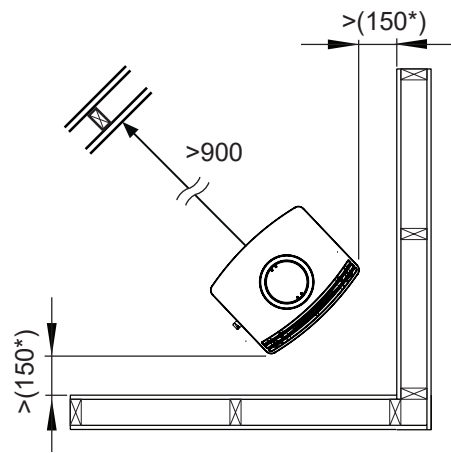

Safety distances

UNO 1, 2, 4

 Nordpeis

- * m/isolert røykrør
- * w/insulated smokpipe
- * mit isoliertem Rauchrohr
- * Se conformer aux règles nationales concernant les distances d'installation par rapports aux conduits de fumées
- * m/isolerat rökrör
- * eristetyllä savupiipulla

Safety distances

UNO 5

 Nordpeis

- * m/isolert røykrør
- * w/insulated smokpipe
- * mit isoliertem Rauchrohr
- * Se conformer aux règles nationales concernant les distances d'installation par rapports aux conduits de fumées
- * m/isolerat rökrör
- * eristetyllä savupiipulla