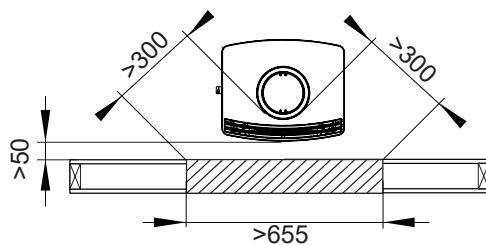

Safety distances

UNO 1, 2, 4

 Nordpeis

- * m/isolert røykrør
- * w/insulated smokpipe
- * mit isoliertem Rauchrohr
- * Se conformer aux règles nationales concernant les distances d'installation par rapports aux conduits de fumées
- * m/isolerat rökrör
- * eristetyllä savupiipulla

Safety distances

UNO 5

 Nordpeis

- * m/isolert røykrør
- * w/insulated smokpipe
- * mit isoliertem Rauchrohr
- * Se conformer aux règles nationales concernant les distances d'installation par rapports aux conduits de fumées
- * m/isolerat rökrör
- * eristetyllä savupiipulla