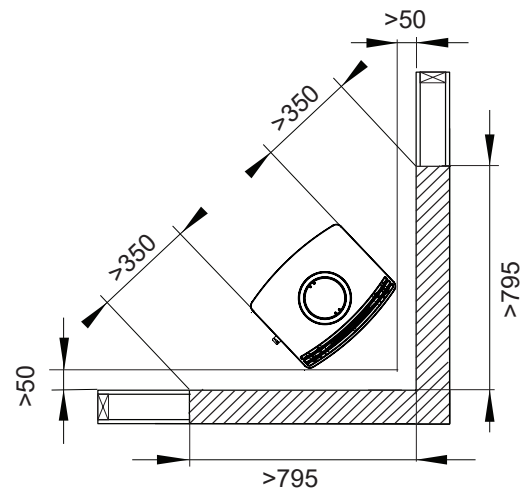

Safety distances

UNO 1, 2, 4

 Nordpeis

- * m/isolert røykrør
- * w/insulated smokpipe
- * mit isoliertem Rauchrohr
- * Se conformer aux règles nationales concernant les distances d'installation par rapports aux conduits de fumées
- * m/isolerat rökrör
- * eristetyllä savupiipulla

Safety distances

UNO 5

 Nordpeis

- * m/isolert røykrør
- * w/insulated smokpipe
- * mit isoliertem Rauchrohr
- * Se conformer aux règles nationales concernant les distances d'installation par rapports aux conduits de fumées
- * m/isolerat rökrör
- * eristetyllä savupiipulla