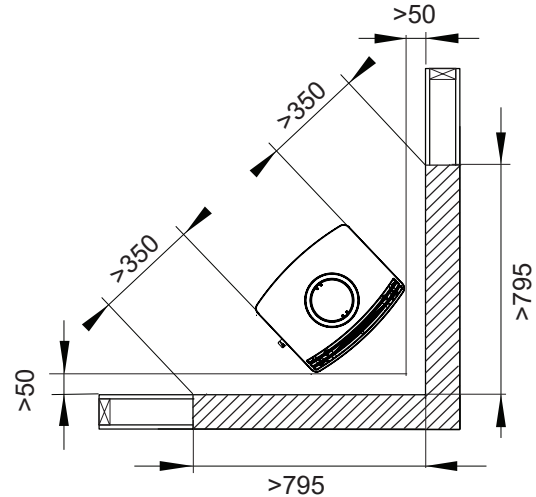

Safety distances

UNO 1, 2, 4

 Nordpeis

- * m/isolert røykrør
- * w/insulated smokpipe
- * mit isoliertem Rauchrohr
- * Se conformer aux règles nationales concernant les distances d'installation par rapports aux conduits de fumées
- * m/isolerat rökrör
- * eristetyllä savupiipulla

Safety distances

UNO 5

 Nordpeis

- * m/isolert røykrør
- * w/insulated smokpipe
- * mit isoliertem Rauchrohr
- * Se conformer aux règles nationales concernant les distances d'installation par rapports aux conduits de fumées
- * m/isolerat rökrör
- * eristetyllä savupiipulla