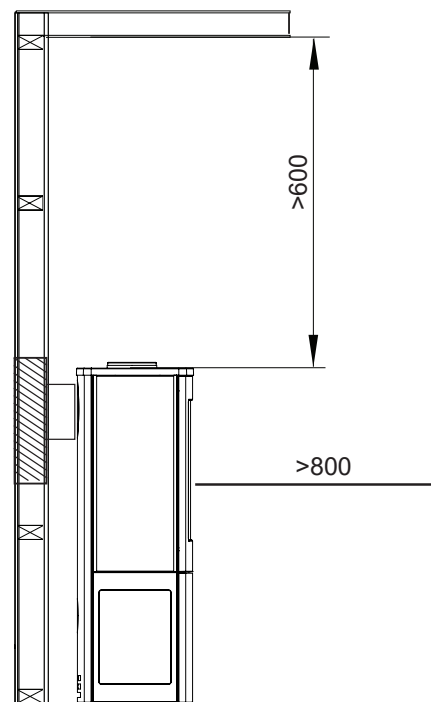

Safety distances

UNO 1, 2, 4

 Nordpeis

- * m/isolert røykrør
- * w/insulated smokpipe
- * mit isoliertem Rauchrohr
- * Se conformer aux règles nationales concernant les distances d'installation par rapports aux conduits de fumées
- * m/isolerat rökrör
- * eristetyllä savupiipulla

Safety distances

UNO 5

 Nordpeis

- * m/isolert røykrør
- * w/insulated smokpipe
- * mit isoliertem Rauchrohr
- * Se conformer aux règles nationales concernant les distances d'installation par rapports aux conduits de fumées
- * m/isolerat rökrör
- * eristetyllä savupiipulla