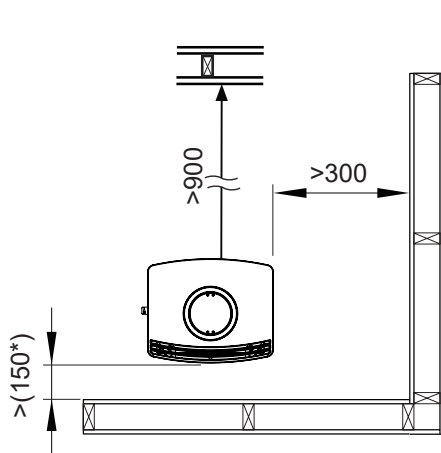

Safety distances

UNO 1, 2, 4

 Nordpeis

- * m/isolert røykrør
- * w/insulated smokpipe
- * mit isoliertem Rauchrohr
- * Se conformer aux règles nationales concernant les distances d'installation par rapports aux conduits de fumées
- * m/isolerat rökrör
- * eristetyllä savupiipulla

Safety distances

UNO 5

 Nordpeis

- * m/isolert røykrør
- * w/insulated smokpipe
- * mit isoliertem Rauchrohr
- * Se conformer aux règles nationales concernant les distances d'installation par rapports aux conduits de fumées
- * m/isolerat rökrör
- * eristetyllä savupiipulla