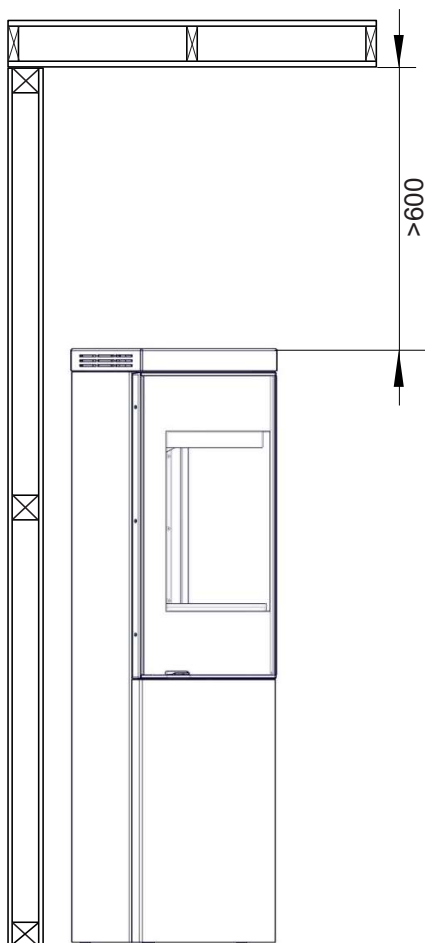

Safety distances

QUADRO EXCLUSIVE

 = Brannmur/Brandmur/Palomuuri/Firewall

 = Brennbar materiale/Brændbart materiale/ Brännbart material/ Tulenarka materiaali/Combustible material

(*) with insulated smoke pipe

(*) med isolert røykrør

(*) med isolerat rökrör

(*) takaliitos eristetyllä liitosputkella

Safety distances

QUADRO EXCLUSIVE

 Nordpeis

Quadro 1

Quadro 3