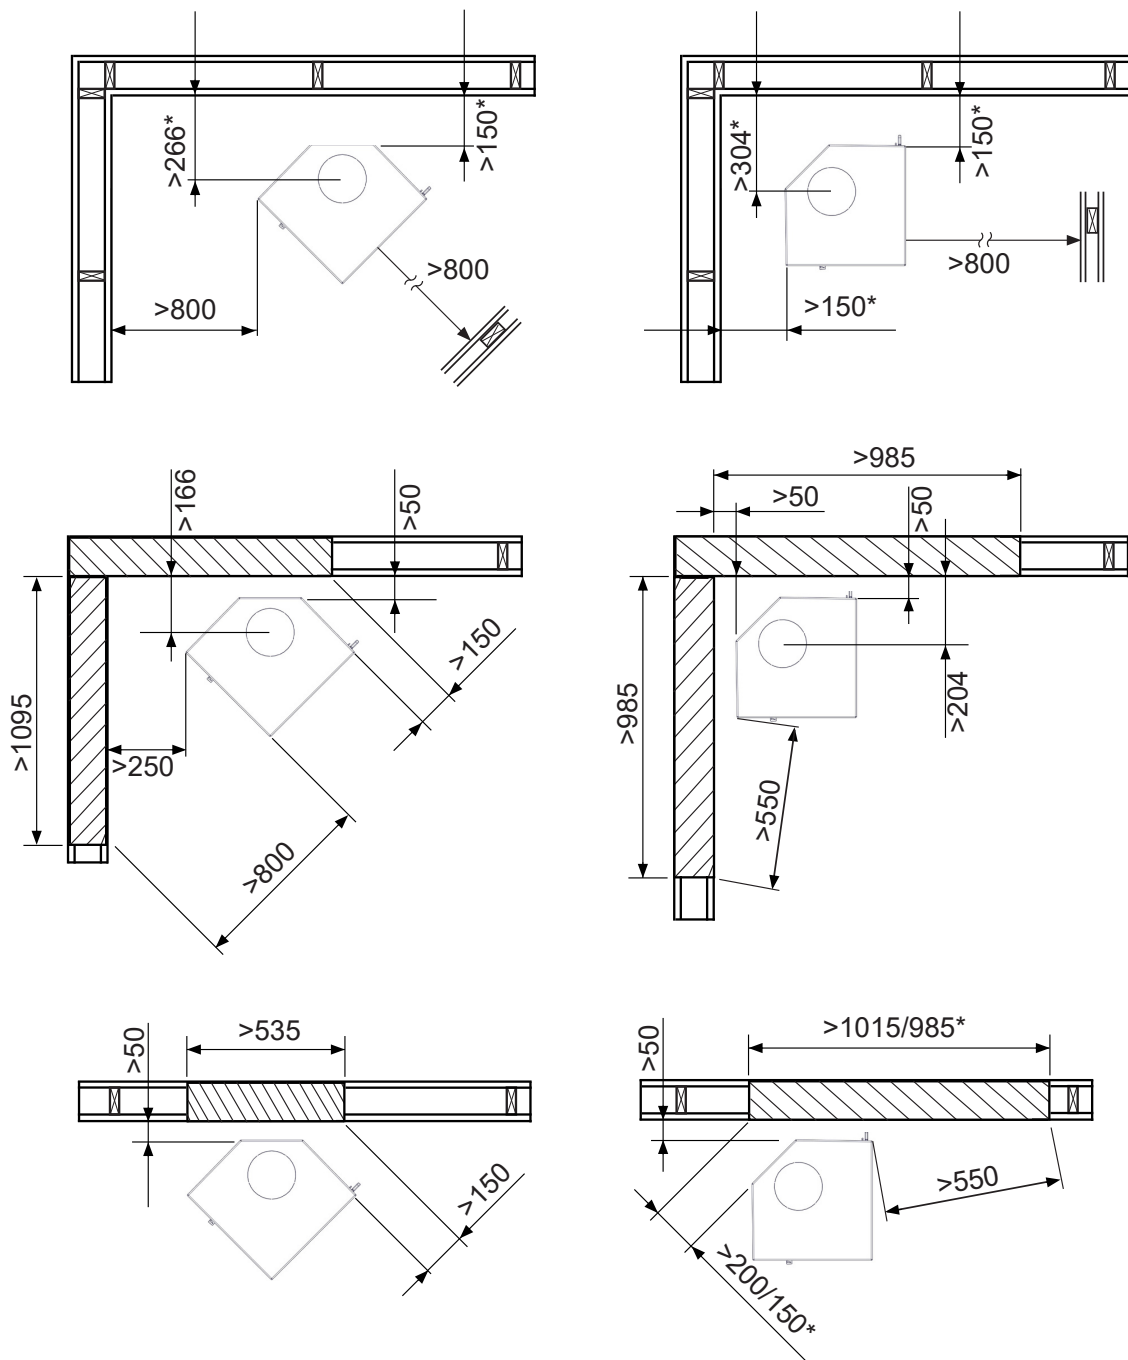

Safety distances

QUADRO EXCLUSIVE

 = Brannmur/Brandmur/Palomuuri/Firewall

 = Brennbar materiale/Brændbart materiale/ Brännbart material/ Tulenarka materiaali/Combustible material

(*) with insulated smoke pipe

(*) med isolert røykrør

(*) med isolerat rökrör

(*) takaliitos eristetyllä liitosputkella

Safety distances

QUADRO EXCLUSIVE

 Nordpeis

Quadro 1

Quadro 3