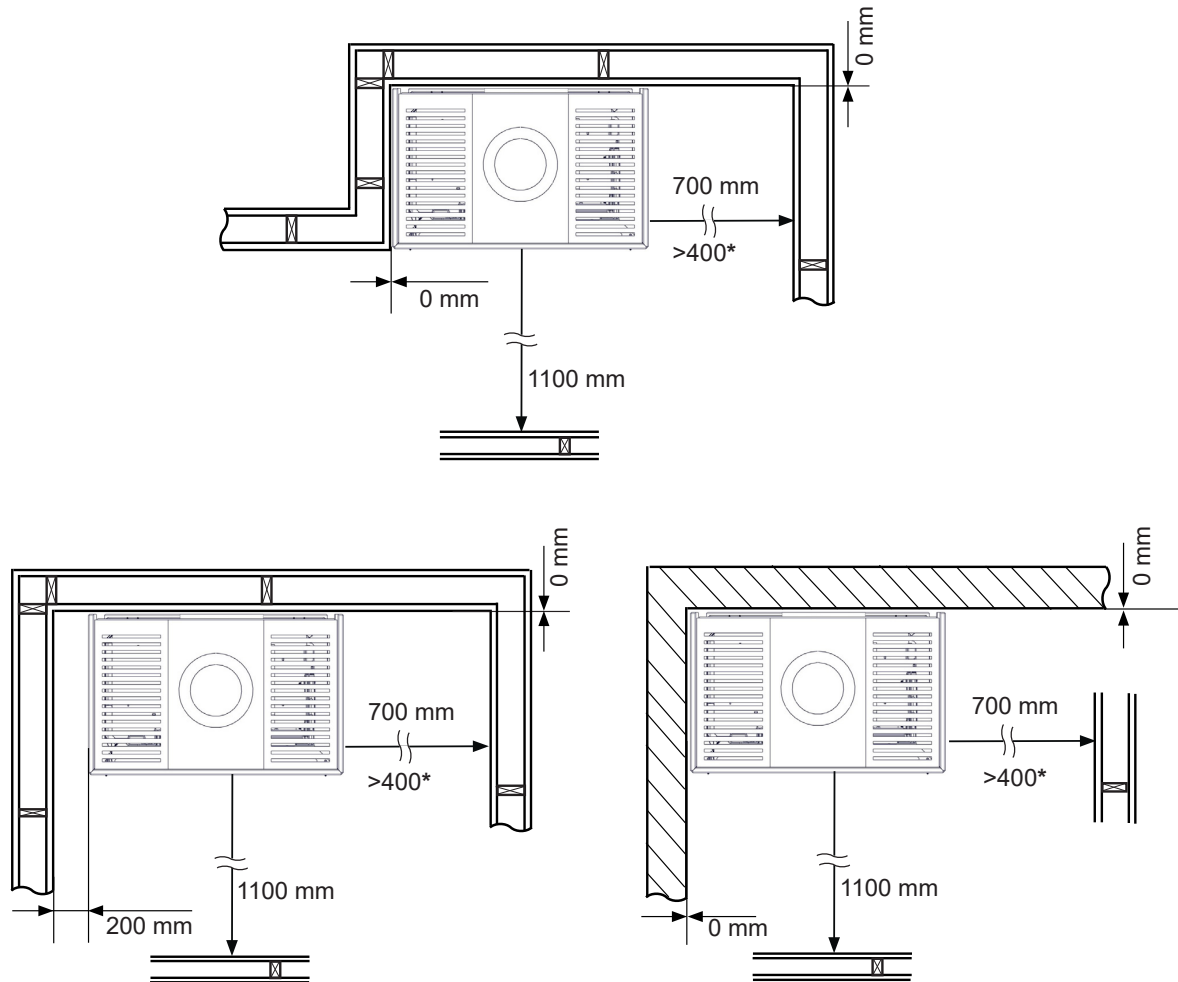

Safety distances

MONACO A HIGH BASE/Q-34 AR

 Nordpeis

-  = Brannmur/ Brandmur/ Firewall/ Palomuri / Hitzeschutzwand / Mur parfeu / Parete non combustibile
 = Brennbar materiale / Brännbart material / Combustible material / Tulenarka materiaali / Brennbares Material
Matières combustibles/ Parete combustibile

NO * = Gjelder bare med IR Super Max Glass, Gjeldene fra SN:
Q-34AR - SN 1263950, Q-34AL - SN 1261655

SE * = Passar bara med IR Super Max Glas, Gäller från SN:
Q-34AR - SN 1263950, Q-34AL - SN 1261655

GB * = Only applicable with IR Super Max Glass, valid from SN:
Q-34AR - SN 1263950, Q-34AL - SN 1261655