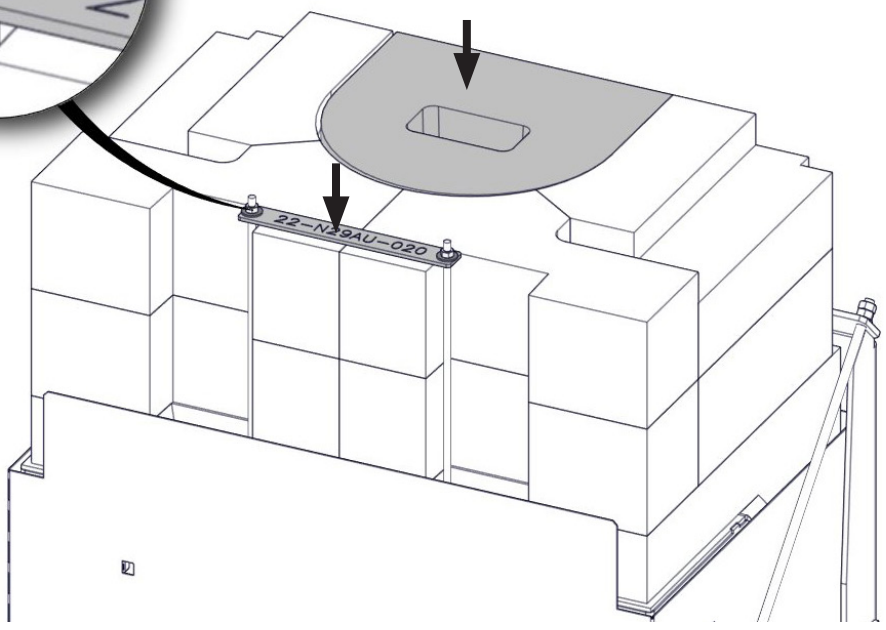

N-29A - side connection

→ FIG 1 - FIG 2

Powerstone set for N-29U / N-29A / N-29F

N-29 AR

N-29L AL

NO: Monteringsanvisningen viser høyremontering med N-29A R. For venstremontering med N-29A L speilvendes prosessen.

GB: The manual shows assembling for right version of the insert (N-29A R). For the left one (N-29A L) make reversal.

SE: Anvisningen visar montering för höger version (N-29A R) av insatsen. För montering av den vänstra (N-29A L) gör tvärtom.