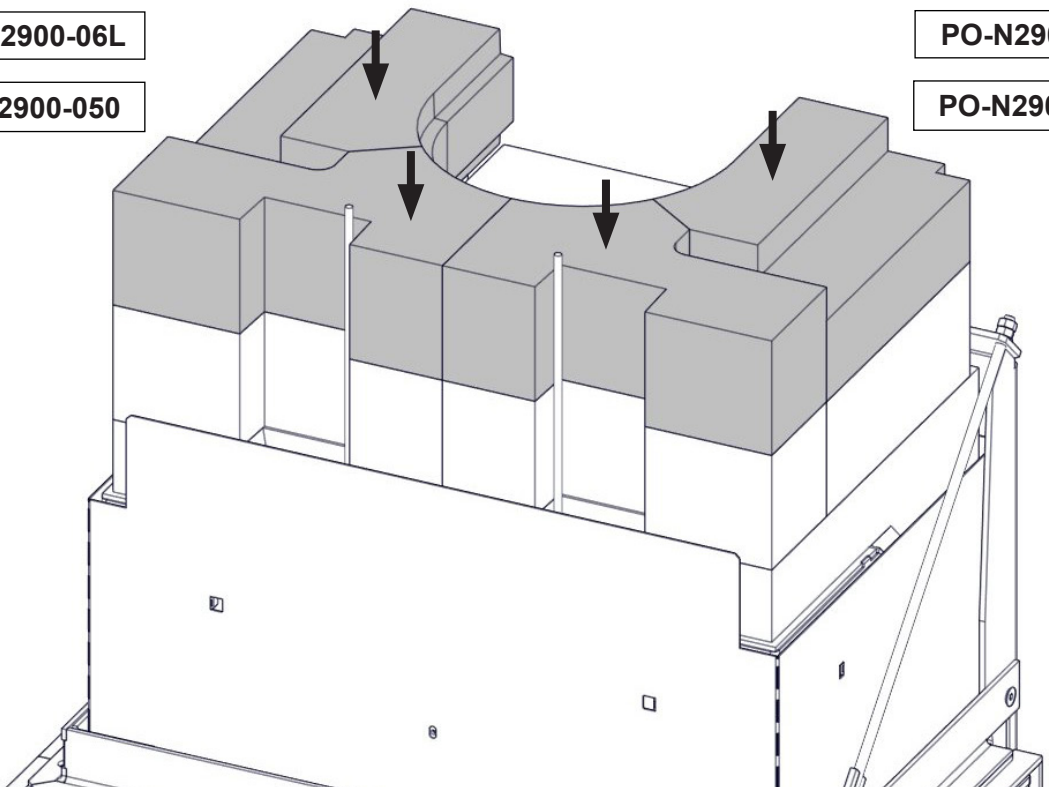

PO-N2900-06L

PO-N2900-06R

PO-N2900-050

PO-N2900-050

FIG 8

PO-N2900-040