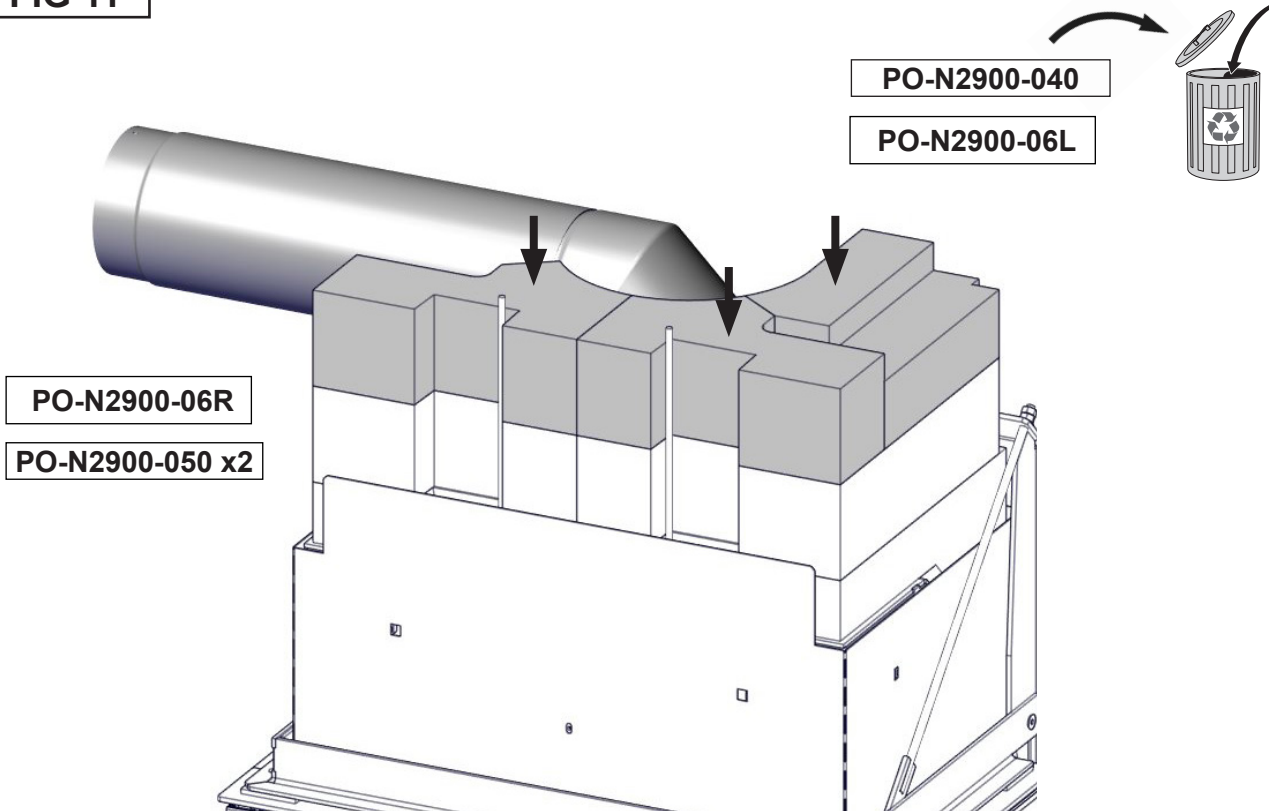

FR: Le manuel montre l'assemblage pour la version Q34 angle à droite (N-29A R). Pour la version Q34 angle à gauche (N-29A L), veuillez effectuer une inversion lors du montage.

FIG 9

FIG 10

FIG 11

FIG 12

N-29U/A/F - ventilated chimney