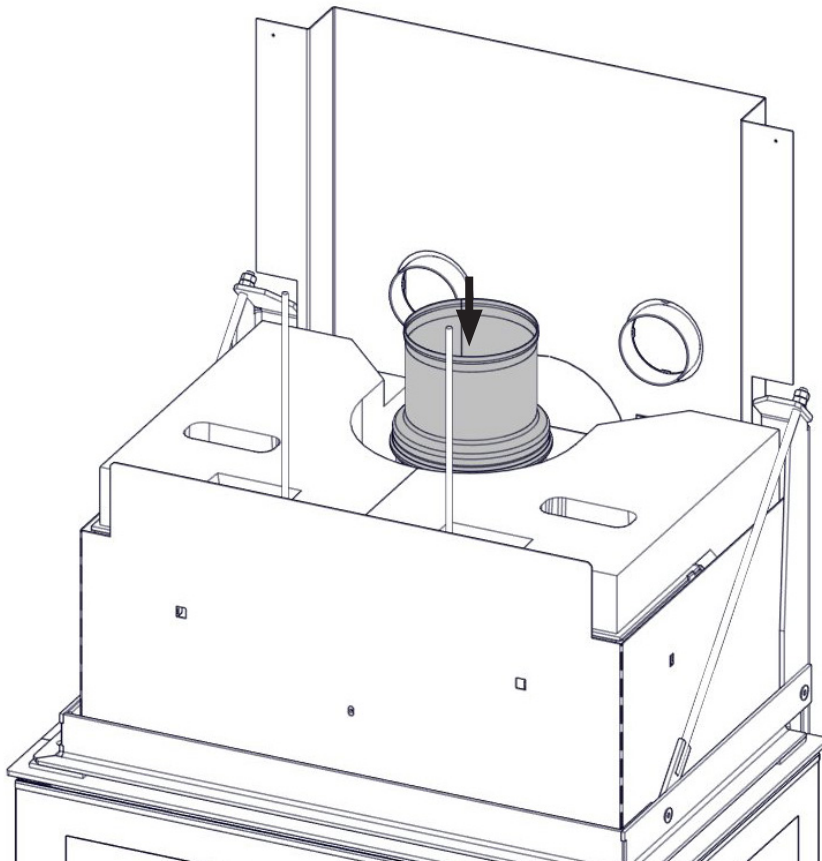

→ FIG 1 - FIG 2

Powerstone set for N-29U / N-29A / N-29F

FIG 13

FIG 14

FIG 15

➔ **FIG 3 - FIG 5**

Powerstone set for N-29U / N-29A / N-29F

NO	Nettovikt	122 kg
GB	Net weight	
SE	Nettovikt	
FI	Nettopaino	
DE	Nettogewicht	
FR	Poids net	