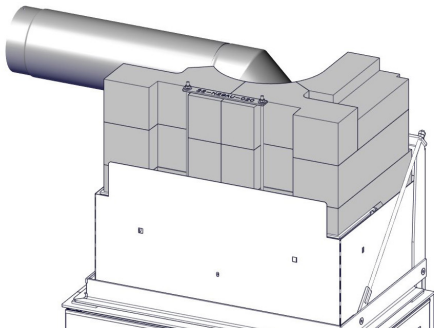

PO-N2900-050

PO-N2900-050

FIG 8

PO-N2900-040

10 mm

21-00000-006 x2

21-50001-018 x2

22-N29AU-020

N-29A - side connection

→ FIG 1 - FIG 2

Powerstone set for N-29U / N-29A / N-29F

N-29 AR

N-29L AL

NO: Monteringsanvisningen viser høyremontering med N-29A R. For venstremontering med N-29A L speilvendes prosessen.

GB: The manual shows assembling for right version of the insert (N-29A R). For the left one (N-29A L) make reversal.

SE: Anvisningen visar montering för höger version (N-29A R) av insatsen. För montering av den vänstra (N-29A L) gör tvärtom.