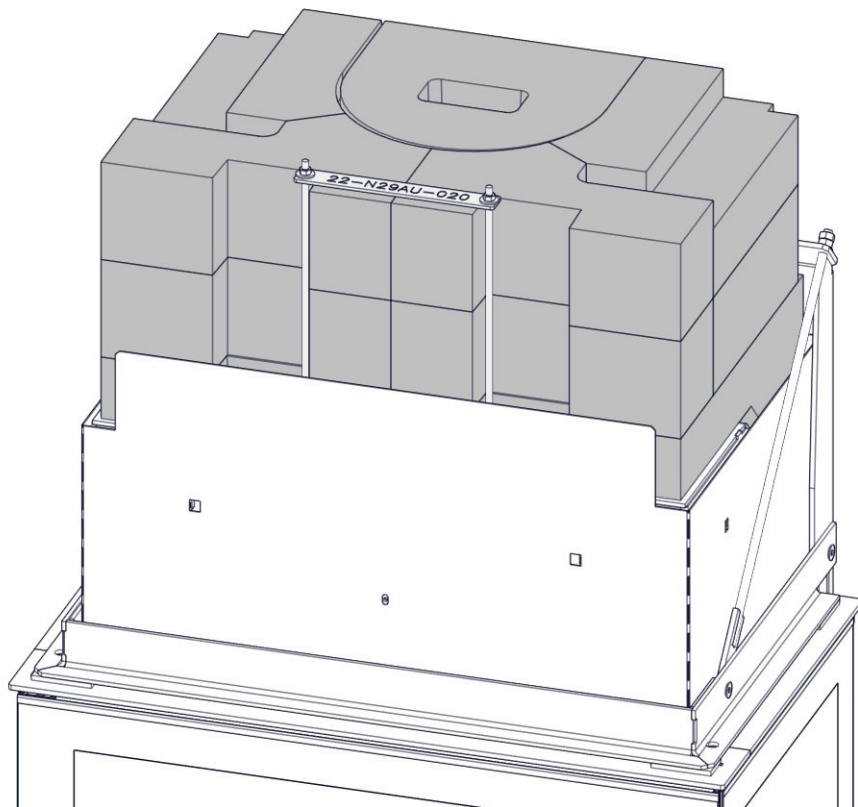

Ⓝ NO Monteringsanvisning
Ⓝ GB Installation manual
Ⓝ SE Installationsanvisning

Ⓝ FI Asennusohje
Ⓝ DE Montageanleitung
Ⓝ FR Manuel d'installation

Powerstone set for N-29U / N-29A / N-29F

FIG 1

N-29U/A/F - top connection