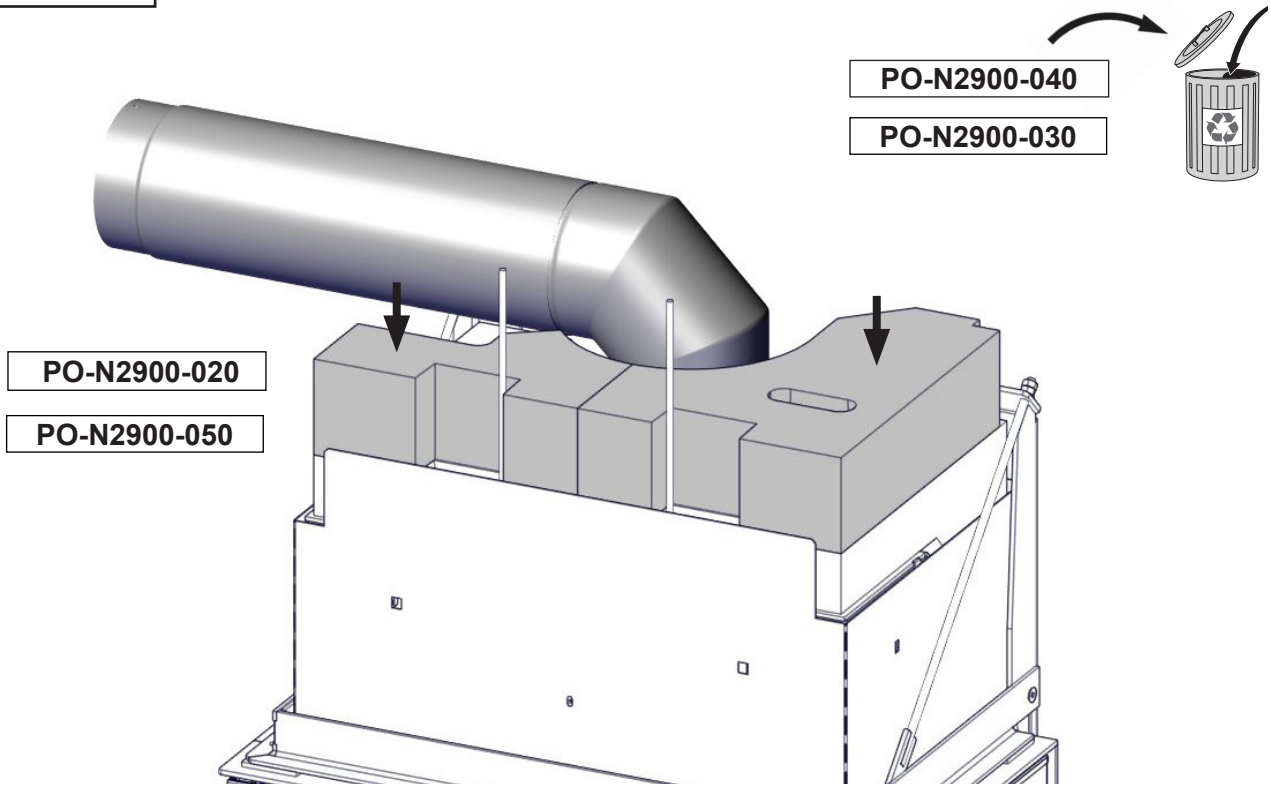

FR: Le manuel montre l'assemblage pour la version Q34 angle à droite (N-29A R). Pour la version Q34 angle à gauche (N-29A L), veuillez effectuer une inversion lors du montage.

FIG 9

FIG 10

FIG 11

FIG 12

N-29U/A/F - ventilated chimney