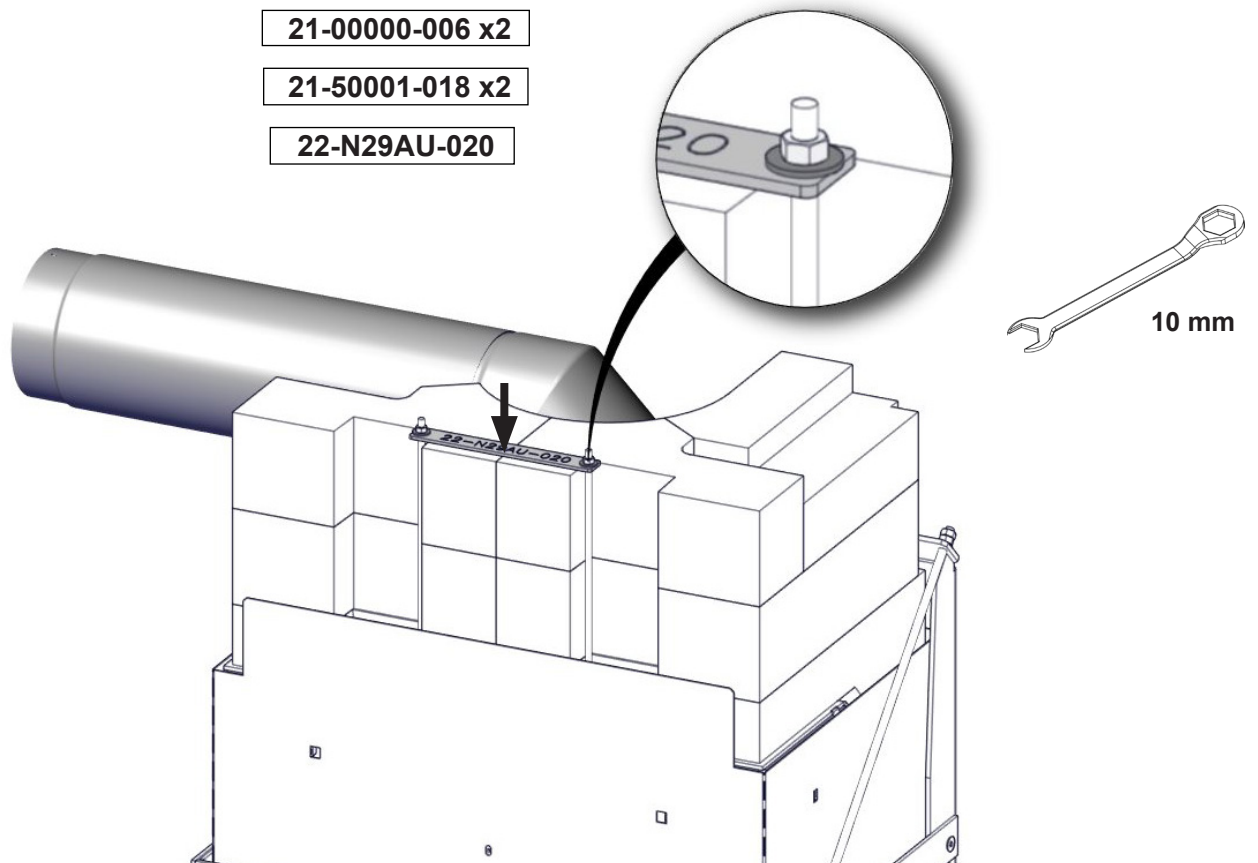

FR: Le manuel montre l'assemblage pour la version Q34 angle à droite (N-29A R). Pour la version Q34 angle à gauche (N-29A L), veuillez effectuer une inversion lors du montage.

FIG 9

FIG 10

FIG 11

FIG 12

N-29U/A/F - ventilated chimney