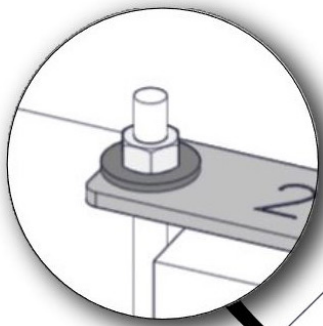

PO-N2900-06L

PO-N2900-06R

PO-N2900-050

PO-N2900-050

PO-N2900-040

10 mm

21-00000-006 x2

21-50001-018 x2

22-N29AU-020