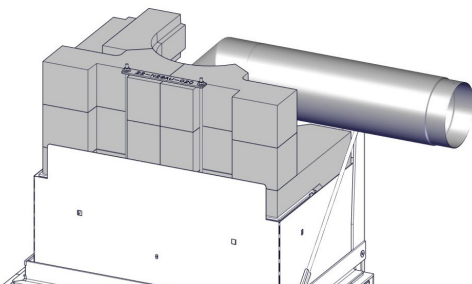

N-29A - side connection

→ FIG 1 - FIG 2

Powerstone set for N-29U / N-29A / N-29F

N-29 AR

N-29L AL

NO: Monteringsanvisningen viser høyremontering med N-29A R. For venstremontering med N-29A L speilvendes prosessen.

GB: The manual shows assembling for right version of the insert (N-29A R). For the left one (N-29A L) make reversal.

SE: Anvisningen visar montering för höger version (N-29A R) av insatsen. För montering av den vänstra (N-29A L) gör tvärtom.