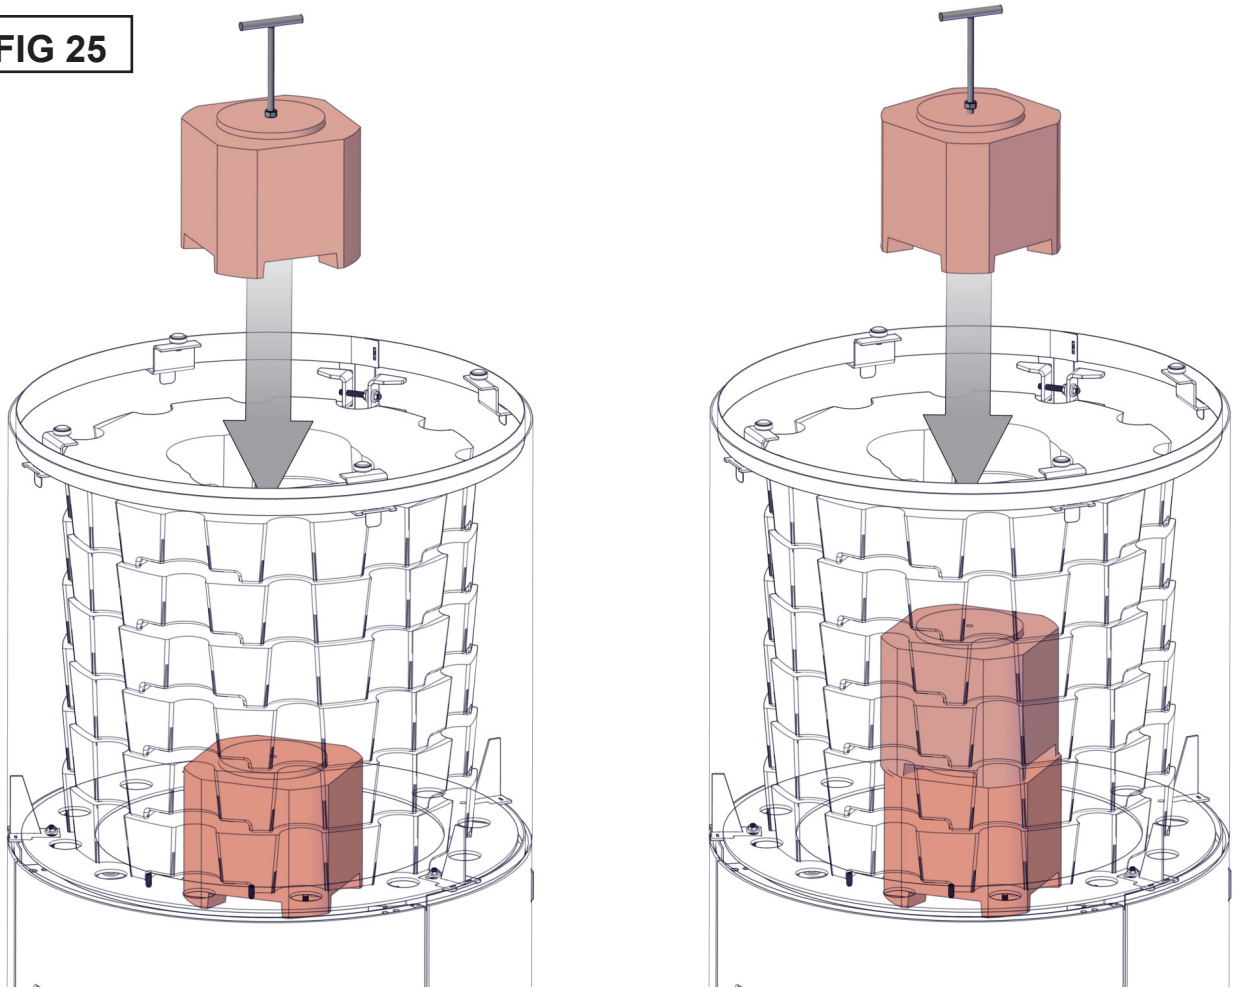

FIG 25

FIG 25a

FIG 25b

FIG 26

Origo High steel top		
NO	Nettovikt	12 kg
GB	Net weight	
SE	Nettovikt	
FI	Nettopaino	
DE	Nettogewicht	
FR	Poids net	

Origo High top powerstone set		
NO	Nettovikt	75 kg
GB	Net weight	
SE	Nettovikt	
FI	Nettopaino	
DE	Nettogewicht	
FR	Poids net	