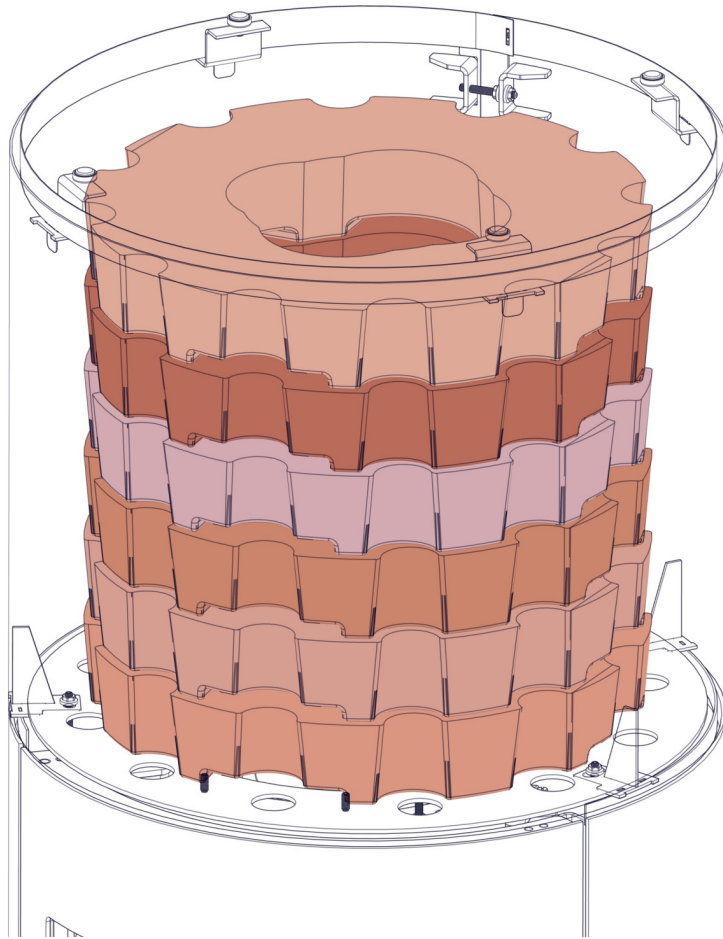

FIG 22a

FIG 22b

FIG 22c

FIG 22d

FIG 22e

Origo High Top Powerstone set

Top chimney connection

Rear chimney connection

Origo user manual

FIG 23

FIG 23a

FIG 23b

FIG 24

Rear chimney connection

FIG 24a

FIG 24b

FIG 25

FIG 25a

FIG 25b

FIG 26

Origo High steel top		
NO	Nettovikt	12 kg
GB	Net weight	
SE	Nettovikt	
FI	Nettopaino	
DE	Nettogewicht	
FR	Poids net	

Origo High top powerstone set		
NO	Nettovikt	75 kg
GB	Net weight	
SE	Nettovikt	
FI	Nettopaino	
DE	Nettogewicht	
FR	Poids net	