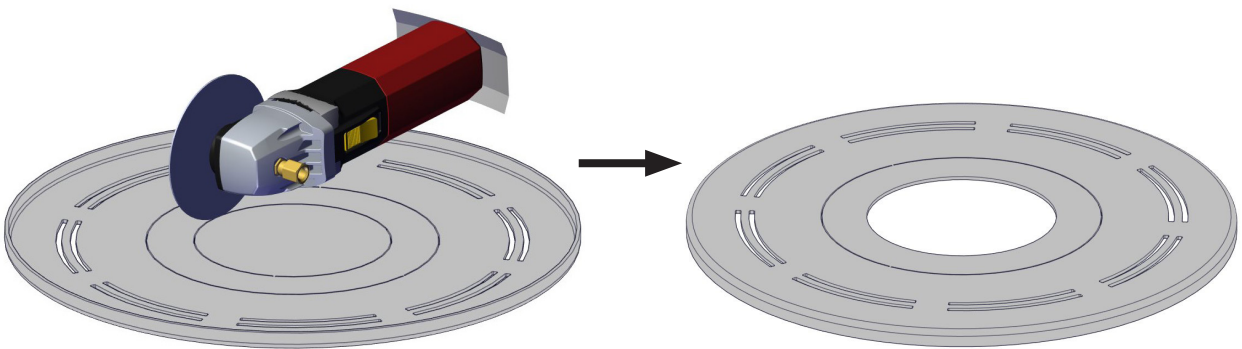

FIG 25

FIG 25a

FIG 25b

FIG 26

Origo High steel top		
NO	Nettovikt	12 kg
GB	Net weight	
SE	Nettovikt	
FI	Nettopaino	
DE	Nettogewicht	
FR	Poids net	

Origo High top powerstone set		
NO	Nettovikt	75 kg
GB	Net weight	
SE	Nettovikt	
FI	Nettopaino	
DE	Nettogewicht	
FR	Poids net	