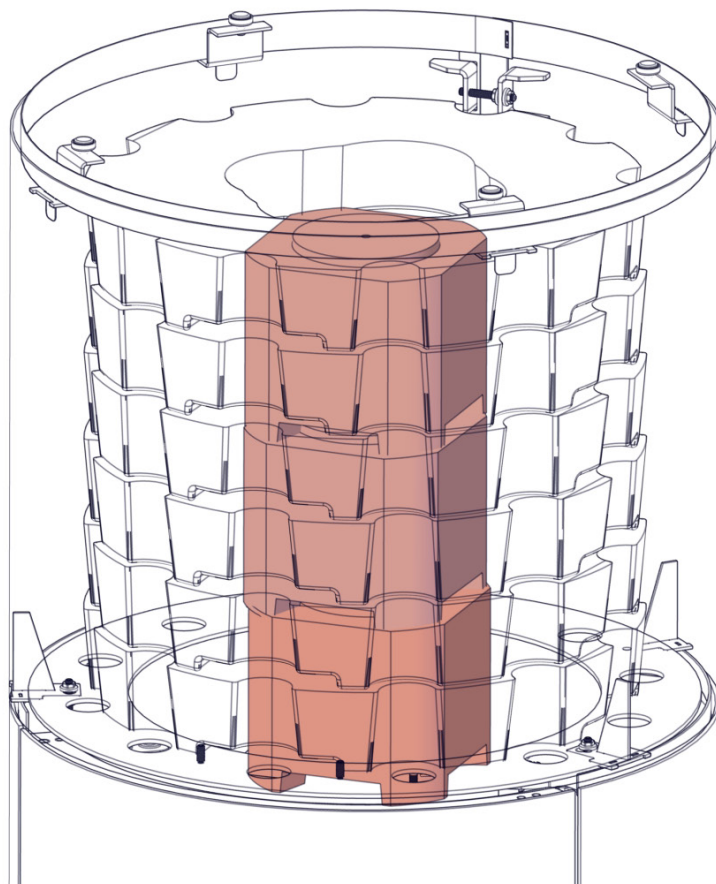

FIG 25

FIG 25a

FIG 25b

FIG 26

Origo High steel top		
NO	Nettovikt	12 kg
GB	Net weight	
SE	Nettovikt	
FI	Nettopaino	
DE	Nettogewicht	
FR	Poids net	

Origo High top powerstone set		
NO	Nettovikt	75 kg
GB	Net weight	
SE	Nettovikt	
FI	Nettopaino	
DE	Nettogewicht	
FR	Poids net	