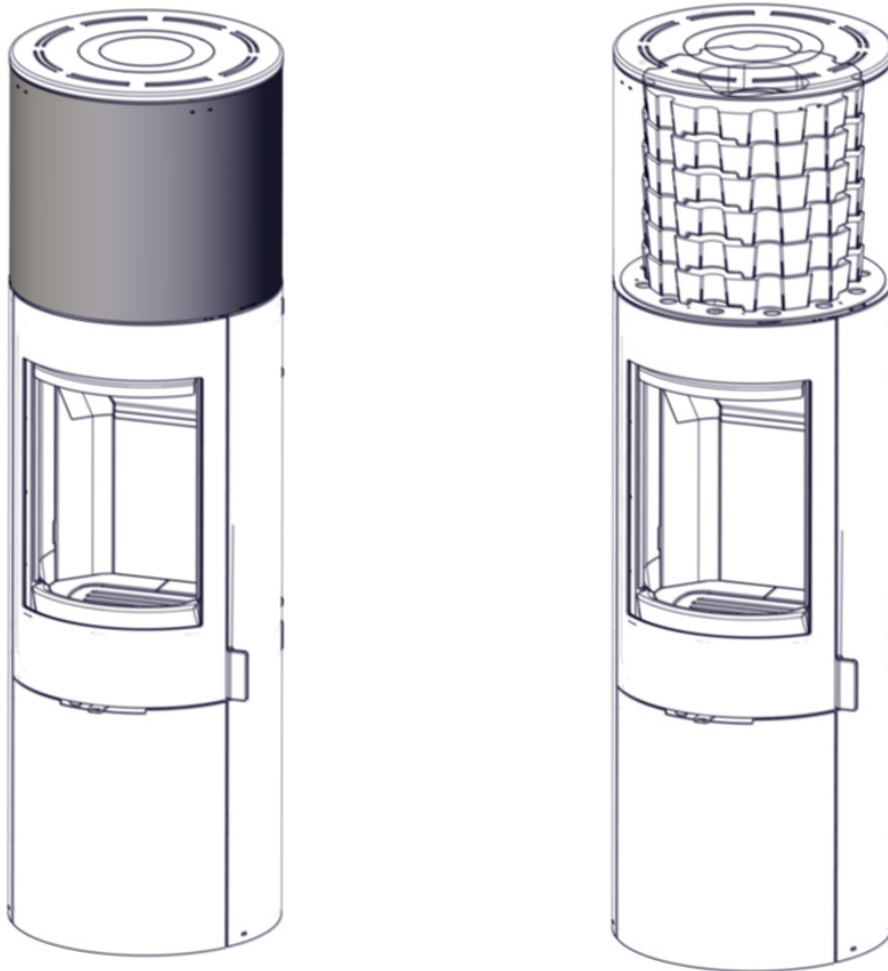

- Ⓝ NO Monteringsanvisning
- Ⓝ GB Installation manual
- Ⓝ SE Installationsanvisning
- Ⓝ FI Asennusohje
- Ⓝ DE Montageanleitung
- Ⓝ FR Manuel d'installation

Origo High Steel Top Origo High Top Powerstone set

FIG 1

Origo with side glass High Steel Top =mm

FIG 1a

Origo without side glass High Steel Top =mm

FIG 1b

Origo DV with side glass High Steel Top =mm

FIG 1c

Origo DV without side glass High Steel Top =mm