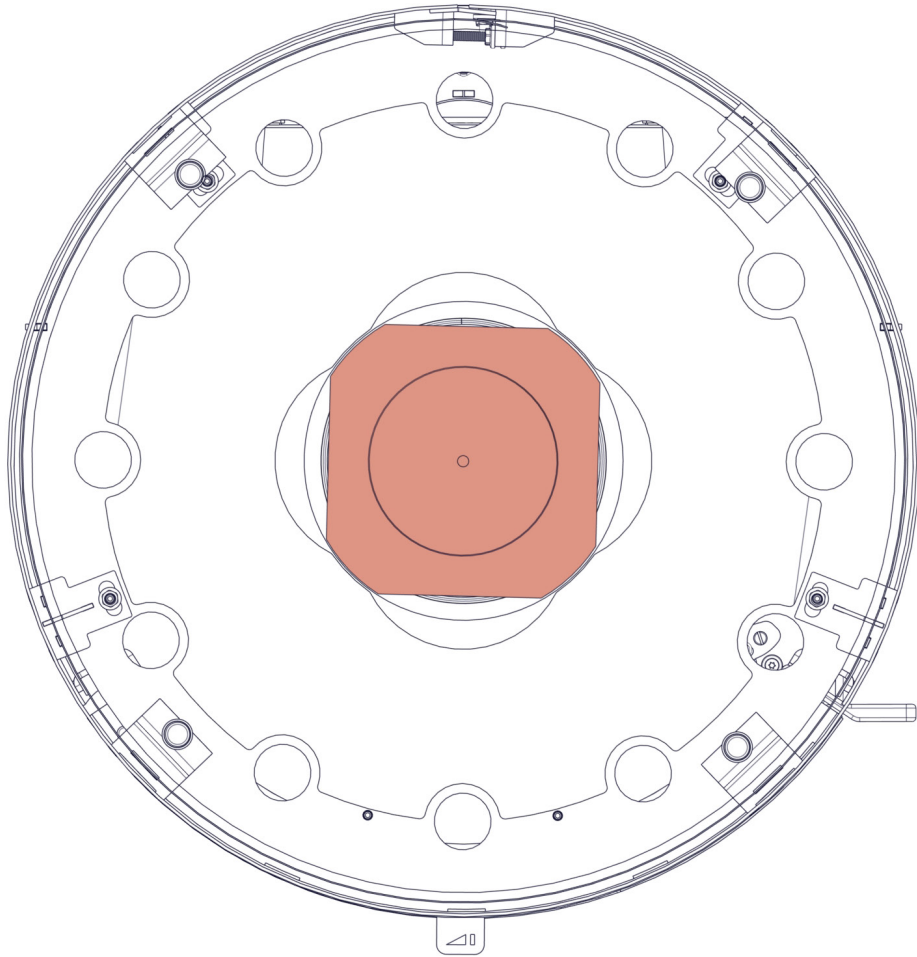

FIG 25

FIG 25a

FIG 25b

FIG 26

Origo High steel top		
NO	Nettovikt	12 kg
GB	Net weight	
SE	Nettovikt	
FI	Nettopaino	
DE	Nettogewicht	
FR	Poids net	

Origo High top powerstone set		
NO	Nettovikt	75 kg
GB	Net weight	
SE	Nettovikt	
FI	Nettopaino	
DE	Nettogewicht	
FR	Poids net	