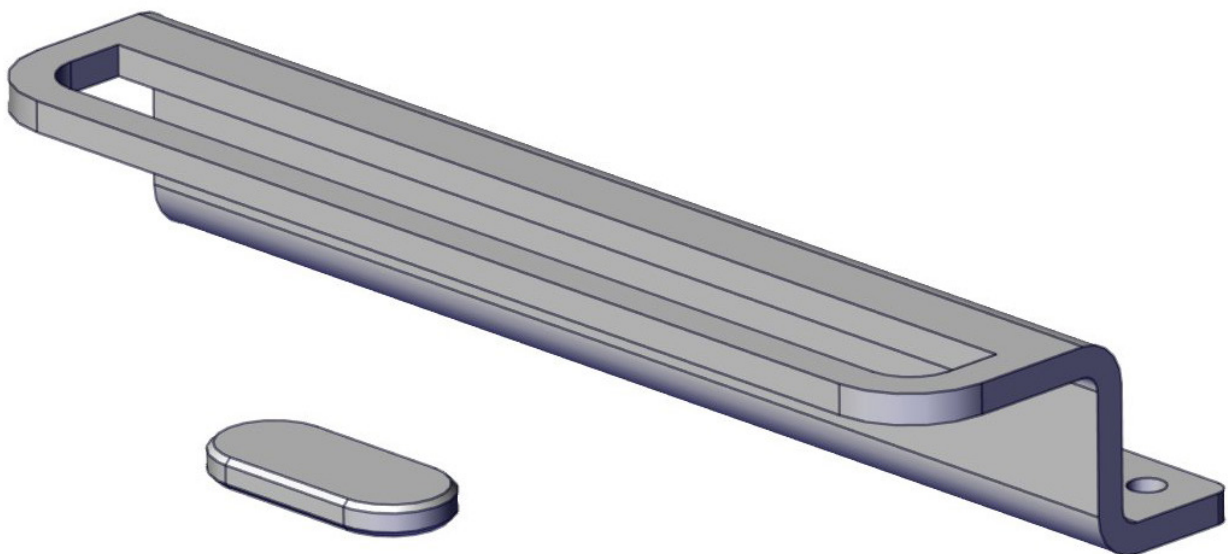

- Ⓝ NO Monteringsanvisning
- Ⓝ GB Installation manual
- Ⓝ SE Installationsanvisning
- Ⓝ FI Asennusohje
- Ⓝ DE Montageanleitung
- Ⓝ FR Manuel d'installation

Door handle and air regulator black set

FIG 1

A.