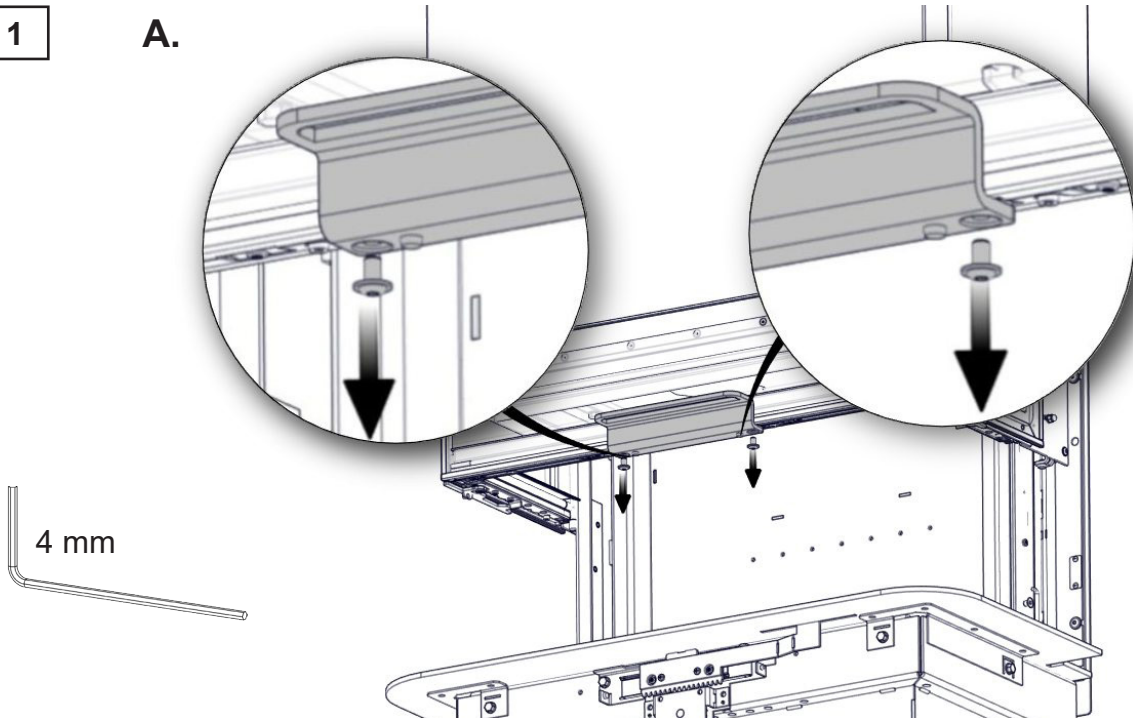

- Ⓝ NO Monteringsanvisning
- Ⓝ GB Installation manual
- Ⓝ SE Installationsanvisning
- Ⓝ FI Asennusohje
- Ⓝ DE Montageanleitung
- Ⓝ FR Manuel d'installation

Door handle and air regulator black set

FIG 1

A.